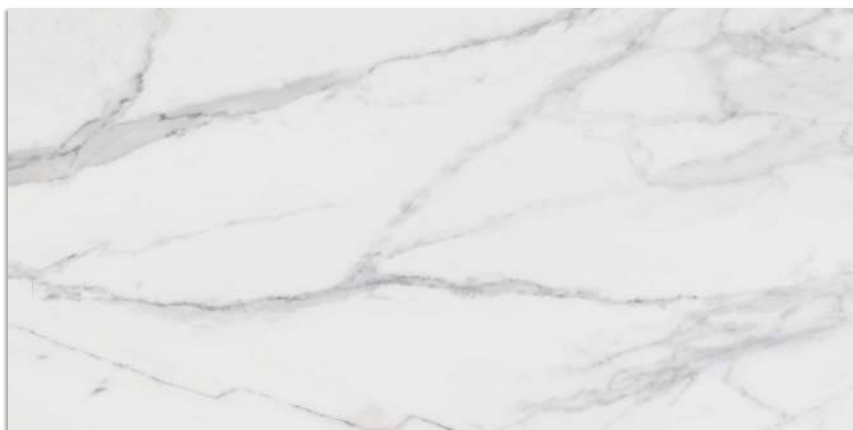

Doney-R Blanco
59,3x119,3 cm.
G.169

* Losanga Taylor 0,5x119,9 cm.
G.61

* Este modelo de latón con acabado en flecha ha sido diseñado específicamente para las versiones rectificadas con el objetivo de enmarcar las piezas.
This brass model with arrowhead has been designed specifically for rectified versions with the aim of framing the pieces.