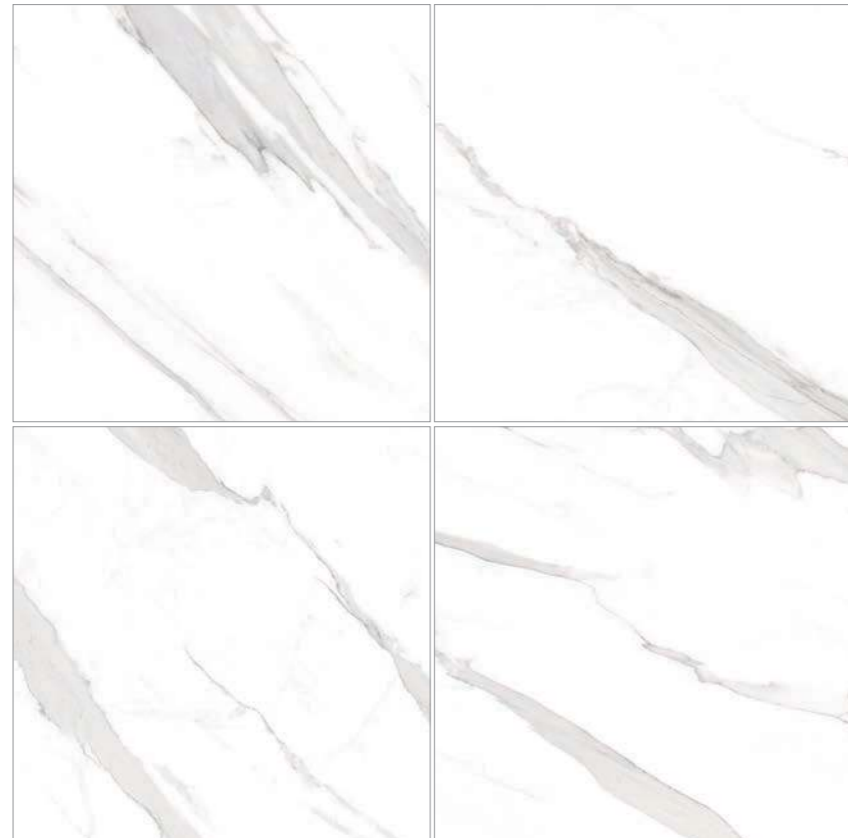

STATUARY

POLISHED PORCELAIN

Sizes / Formatos

POLISHED RECTIFIED · NATURAL RECTIFIED

M068 M022	60x120 · 24"x48"
M051 M031	30x60 · 12"x24"
M011 M033	120x120 · 48"x48"
M055 M066	90x90 · 36"x36"
M051 M035	75x75 · 30"x30"
M051 M036	60x60 · 24"x24"

M074 M036	9x30 / 3,5"x12"
All mosaics page 392 Todos los mosaicos pág. 392	

Shade Variation / Variación Gráfica

Statuary Blanco
60x120 /
24"x48"