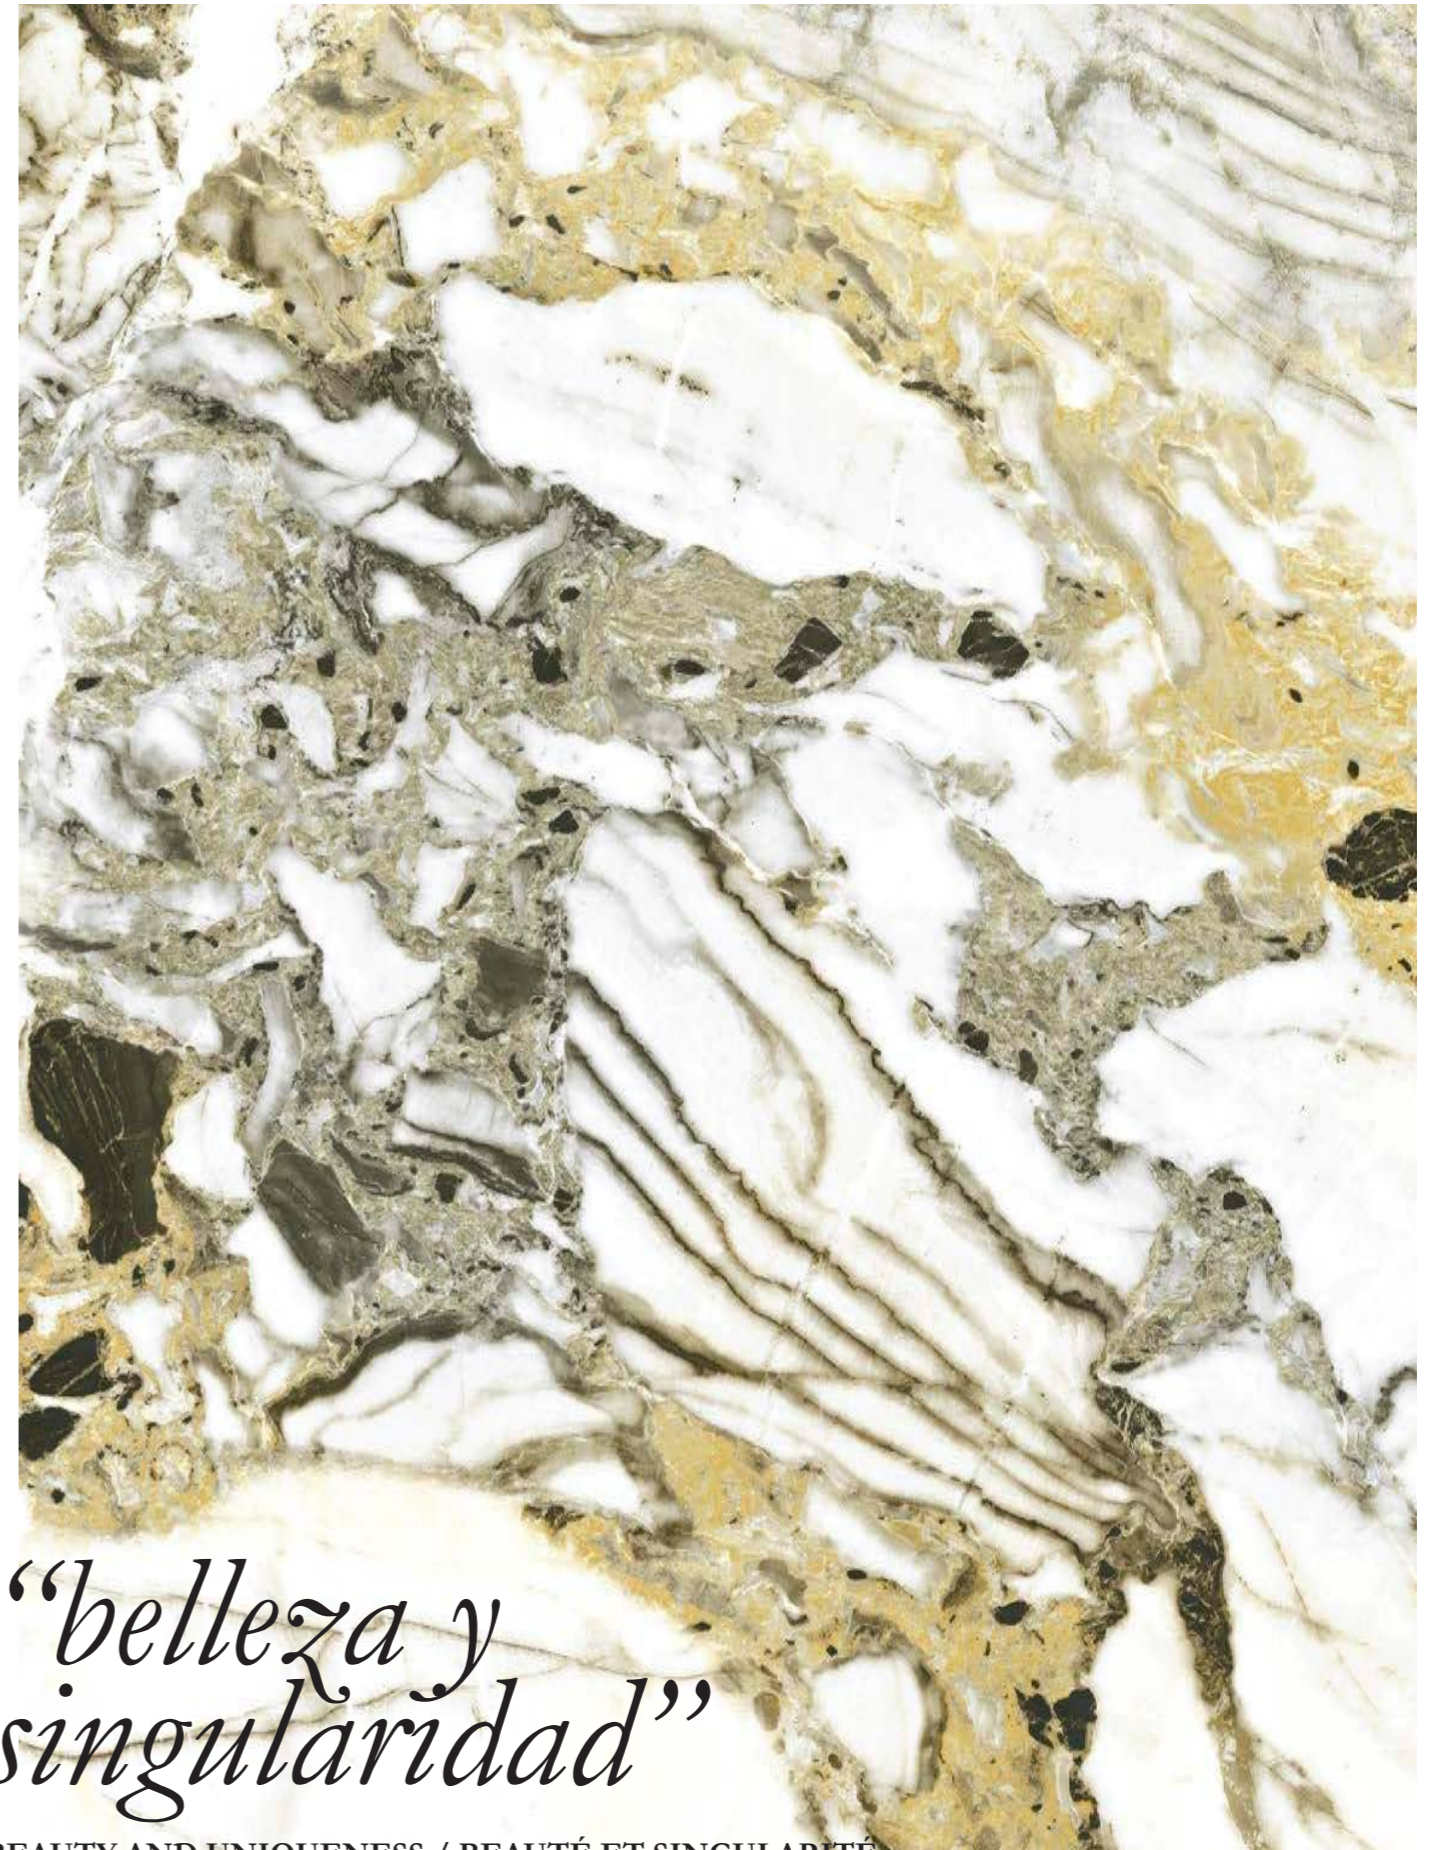

EN/

Grotta comes directly from the famous quarries of the Apuan Alps. A canvas upon which veins of intense black and golden tones cross. Watercolour patches that emerge in different shapes, sizes and directions.

Of all the varieties of marble, Calacatta is one of the most sought-after for its beauty and uniqueness. Grotta is a tribute to the Calacatta Fiorito, a marble that is extracted from a single quarry that produces large blocks in limited quantities.

Marble provides a delicate look of refinement, but if originality is what you are really after, then Grotta is a must-have.

FR/

Grotta nous arrive en direct des célèbres carrières des Alpes Apuanes. Une toile sur laquelle s'élancent des veines aux intenses nuances de noir et doré, ponctuée de touches d'aquarelle qui s'épanouissent sous différentes formes et tailles, et qui partent dans tous les sens.

Entre toutes les variétés de marbre, celle issue des carrières de Calacatta connaît un grand succès grâce à sa beauté et sa singularité. Grotta rend hommage au Calacatta Fiorito, un marbre extrait d'une seule carrière, qui produit de grands blocs en quantités limitées.

Le marbre confère un raffinement délicat. Cependant, si l'on fait le choix de l'originalité, Grotta constitue indubitablement une option indispensable.