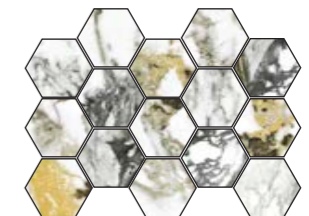

Formatos / Sizes / Formats

120x120
47,24"x47,24"

60x120
23,62"x47,24"

Malla Lux Grotta Oro 32,5x22,5