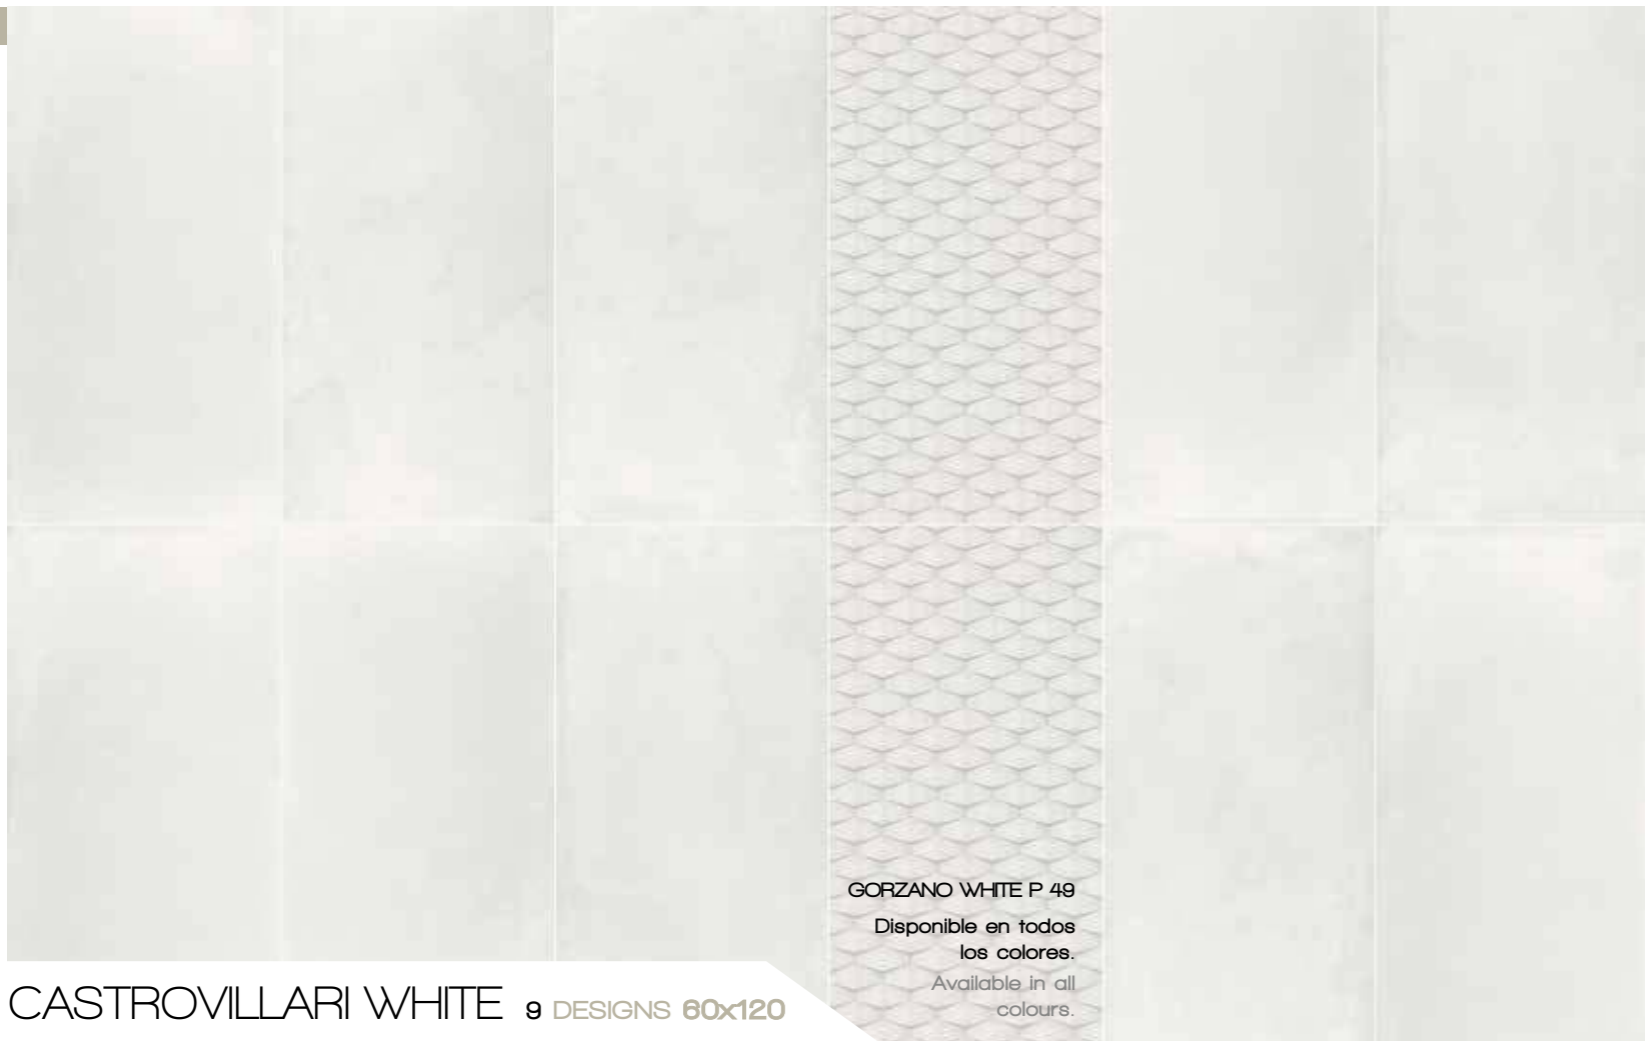

GORZANO WHITE P 49
Disponible en todos los colores.
Available in all colours.