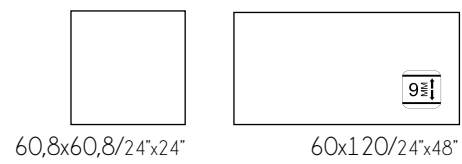

# Inspire

Característica técnicas / Technical features

Formatos / Sizes

Pavimento coordinado / Coordinated flooring

porcelain

Packing list

Código de tarifa / Price list

Formato/Size	pz/cj	m <sup>2</sup> /cj	kg / cj	cj/pl	m <sup>2</sup> /pl	kg / pl
20x24	24	0,92	17,54	60	54,90	1050