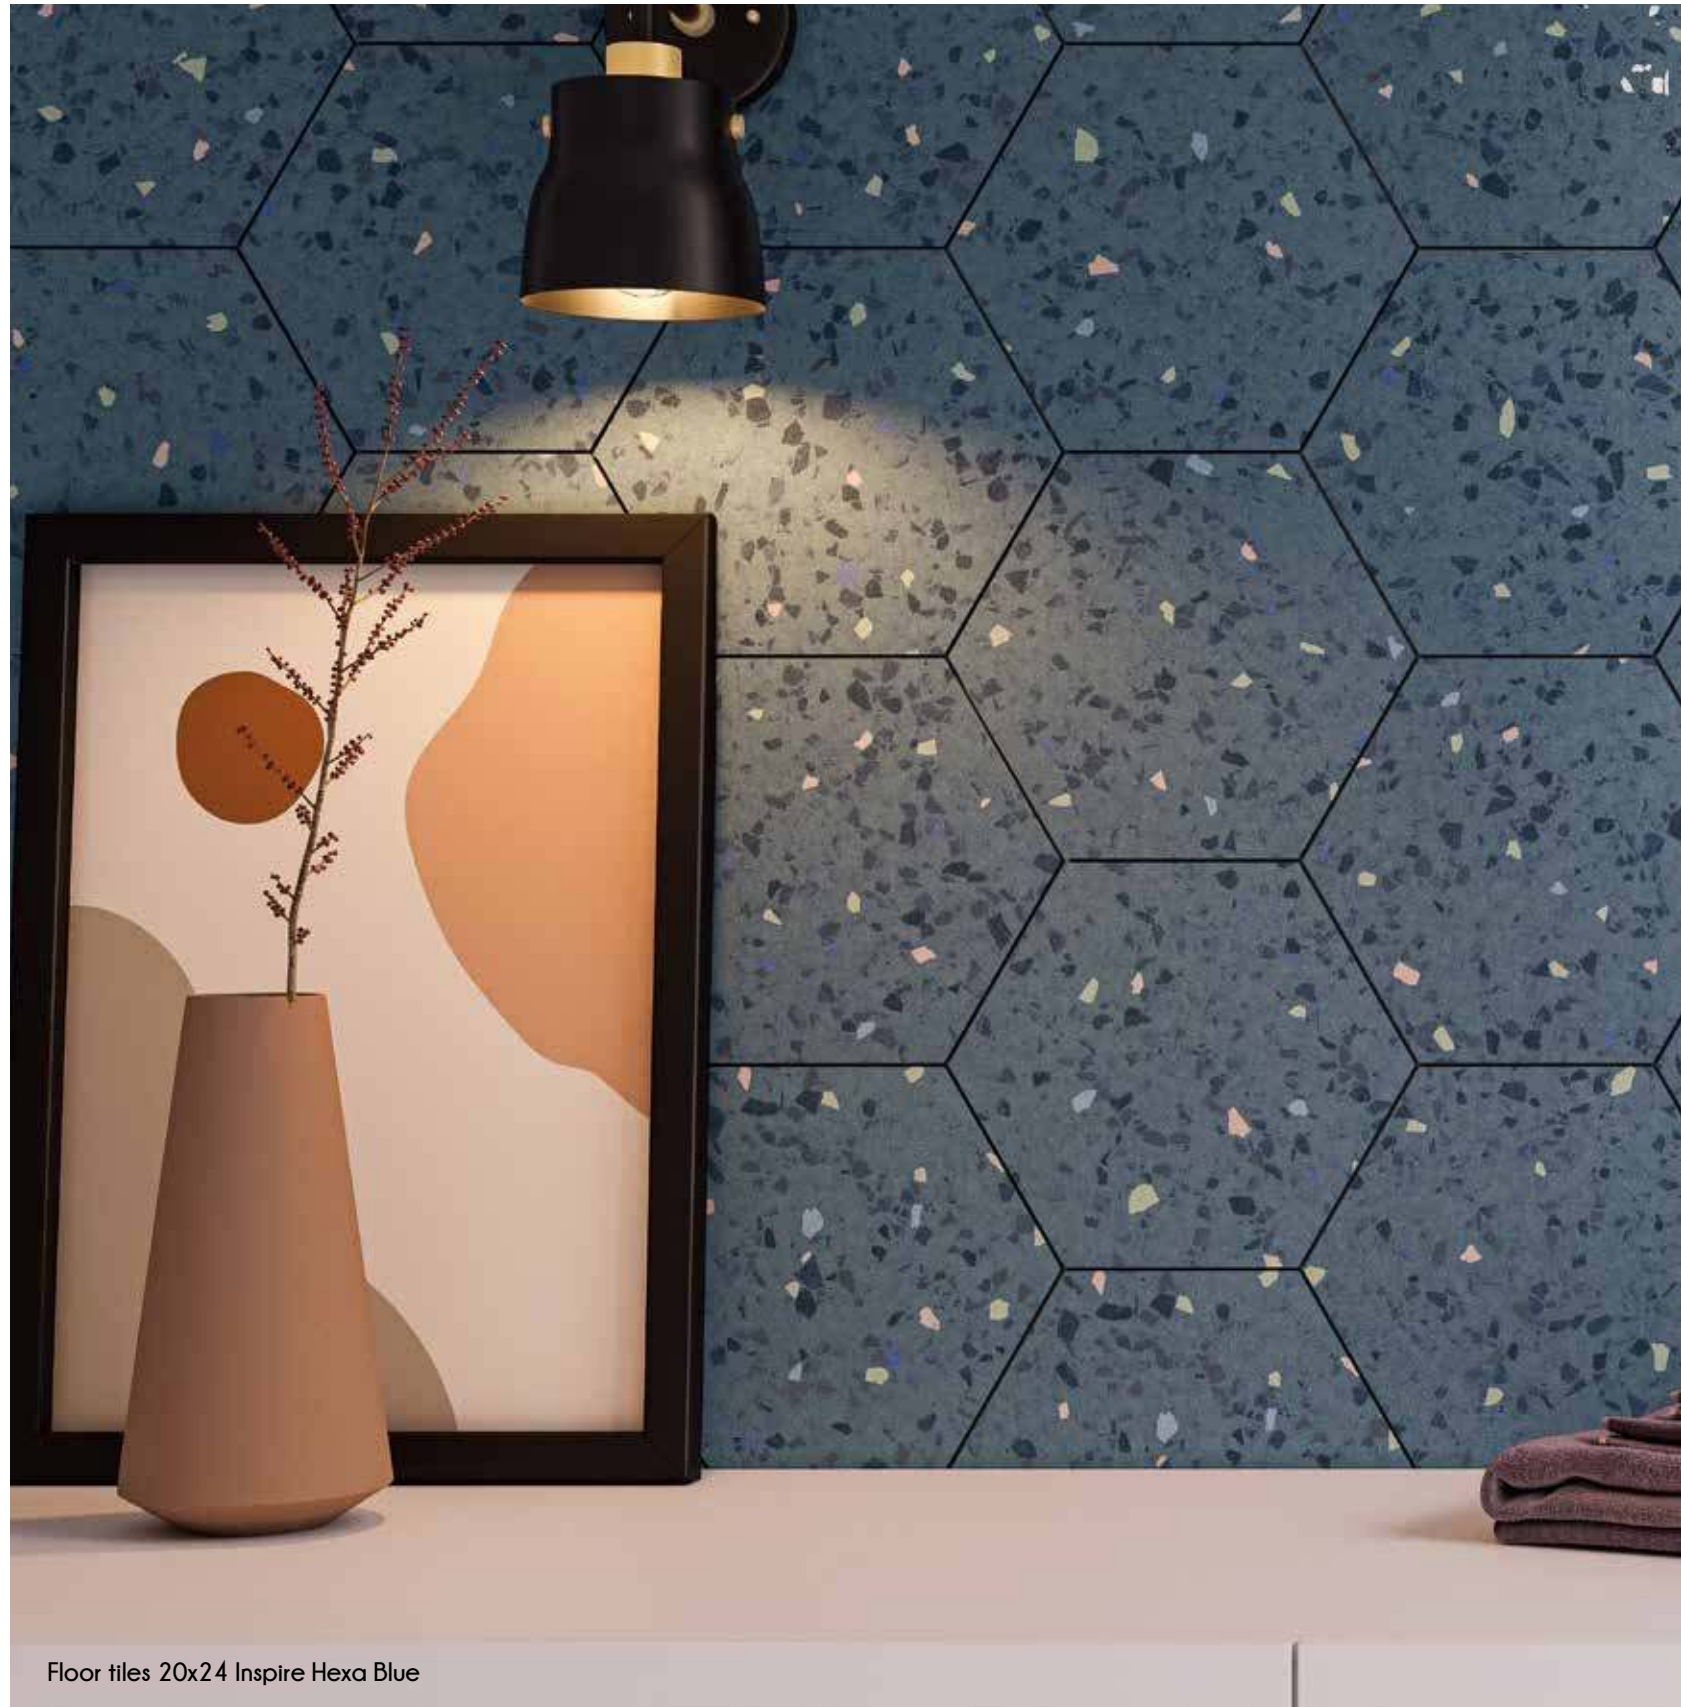

ecoceramic   
*cerámica*

CATALOGUE

Floor tiles 22,3x22,3 Joyà Negro

Los pequeños detalles son los encargados de marcar la diferencia, en diseño de interiores también. Eco Small reúne las colecciones de piezas pequeñas diseñadas para dar un punto de diferenciación y clase a los espacios.

Smaller finer details are what truly make a difference. The same is also true of interior design. Eco Small is an umbrella range for Ecoceramic's small-format tile collections, all conceived to add a distinctive chic touch to living spaces.

# Inspire

Floor tiles 20x24 Inspire Hexa Blue

El más puro estilo mediterráneo clásico totalmente renovado. El clásico terrazo cobra vida propia en la nueva colección Inspire. Llevado a piezas hexagonales de 20x24, que dan un toque de modernidad y carácter, mantiene toda su esencia vintage, pero con nuevos colores para hacer de esta colección una de las más metropolitanas de Ecoceramic

This collection is a new take on a Mediterranean classic. Inspire is a revamped version of classic terrazzo tiles in a 20x24 hexagonal format. Despite their vintage essence, the tiles stand out for their personality and modern appeal in refreshing new colours, making this one of the most cosmopolitan of Ecoceramic's collections.