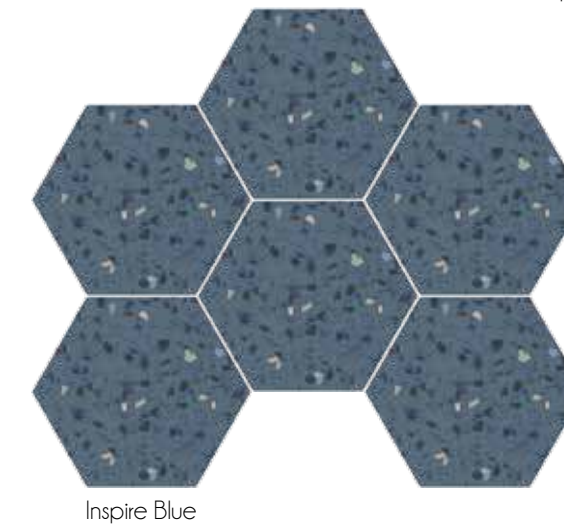

Inspire

Característica técnicas / Technical features

Formatos / Sizes

Pavimento coordinado / Coordinated flooring

porcelain

Packing list

Código de tarifa / Price list

Formato/Size	pz/cj	m² /cj	kg / cj	cj/pl	m² /pl	kg / pl
20x24	24	0,92	17,54	60	54,90	1050

Formato/Size	Código de tarifa/Price list
20x24	SM057

Colores / Colours