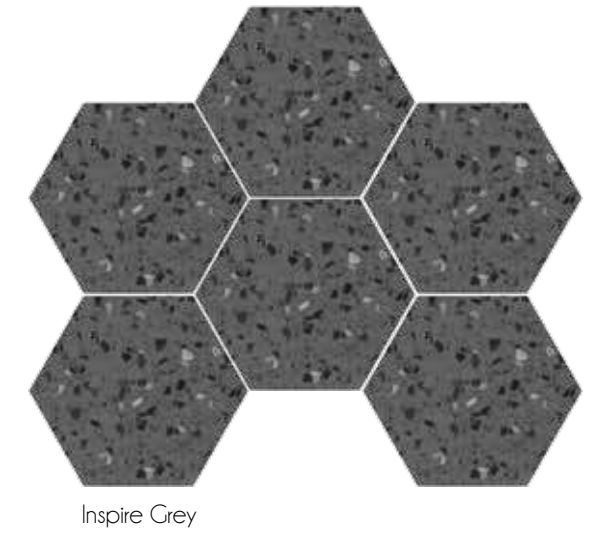

Inspire

Característica técnicas / Technical features

Formatos / Sizes

Pavimento coordinado / Coordinated flooring

porcelain

Packing list

Código de tarifa / Price list

Formato/Size	pz/cj	m² /cj	kg / cj	cj/pl	m² /pl	kg / pl
20x24	24	0,92	17,54	60	54,90	1050

Formato/Size	Código de tarifa/Price list
20x24	SM057

Colores / Colours