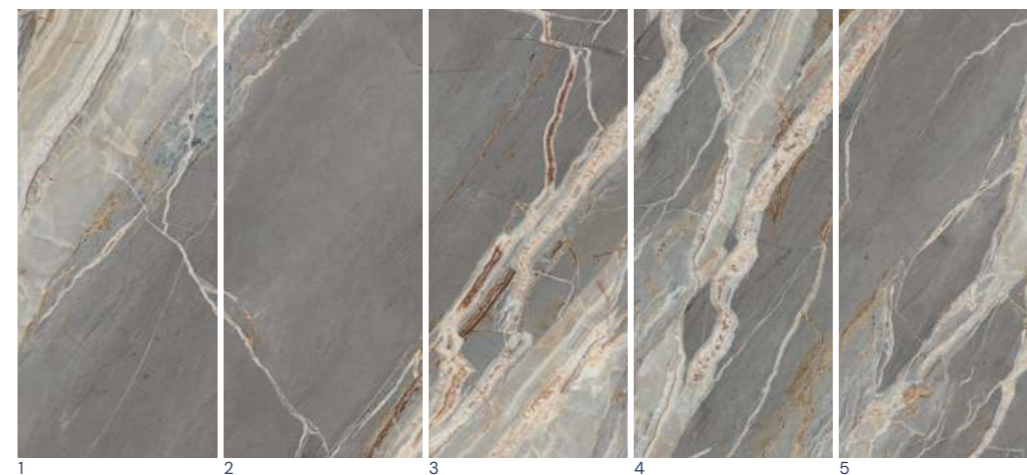

Nuit Polished 120 cm x 270 cm

Pavimento & revestimiento Porcelánico técnico / Color masa
 Floor & wall tile Technical porcelain / Coloured biscuit

Nuit Polished

120 cm x 270 cm x 0,6 cm / 47" x 106"		100364385	G2515
* 120 cm x 270 cm x 0,6 cm / 47" x 106"	1	100364410	G2715
* 120 cm x 270 cm x 0,6 cm / 47" x 106"	2	100364411	G2715
* 120 cm x 270 cm x 0,6 cm / 47" x 106"	3	100364412	G2715
* 120 cm x 270 cm x 0,6 cm / 47" x 106"	4	100364413	G2715
* 120 cm x 270 cm x 0,6 cm / 47" x 106"	5	100364414	G2715
120 cm x 120 cm x 0,6 cm / 47" x 47"		100364401	G2537
Butech: Colorstuk Rapid Cemento		100236449	

308

Efecto mármol
 Marble look

309

* Elección de gráficas opcional
 * Optional pattern selection

Continuidad gráfica horizontal infinita
 Versatilidad de gráficas
 Infinite horizontal continuous design
 Pattern Versatility