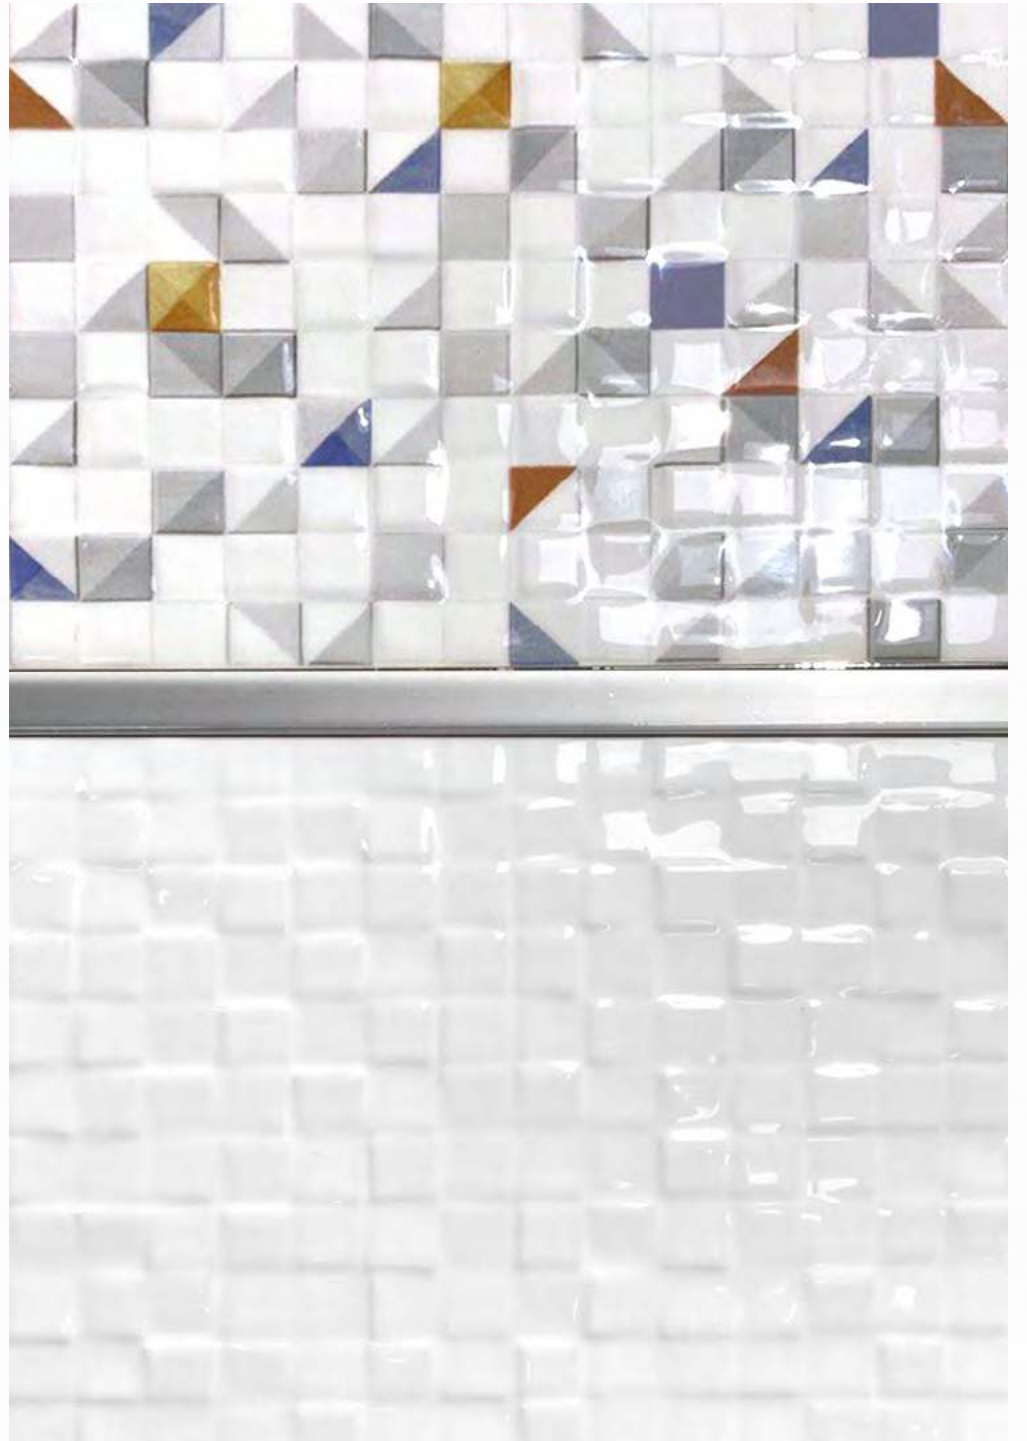

# Коллекция Napoli

Современная, модная и динамичная коллекция с яркими акцентами. Плитки произведены на рельефе в виде мелких неоднородных трехмерных квадратов. Такой рельеф в глянцевом исполнении смотрится эффектно за счет дополнительного блеска, который получается при попадании на него лучей света. Эта коллекция великолепно подойдет для зонирования помещения или для создания акцентов в интерьере. Коллекция произведена в формате 249x500 мм, комплектуется керамическим платиновым бордюром 13x500 мм и коллекционным лапатированным керамогранитом 600x600 мм.

Глянцевая  
поверхность

Рельефная  
поверхность

Вариативность  
рисунков

Лапатированный  
керамогранит

Ректифицированный  
керамогранит

Морозостойкий  
керамогранит

1000×1920

Выставочная техническая  
панель под европейский  
формат экспозиторов.