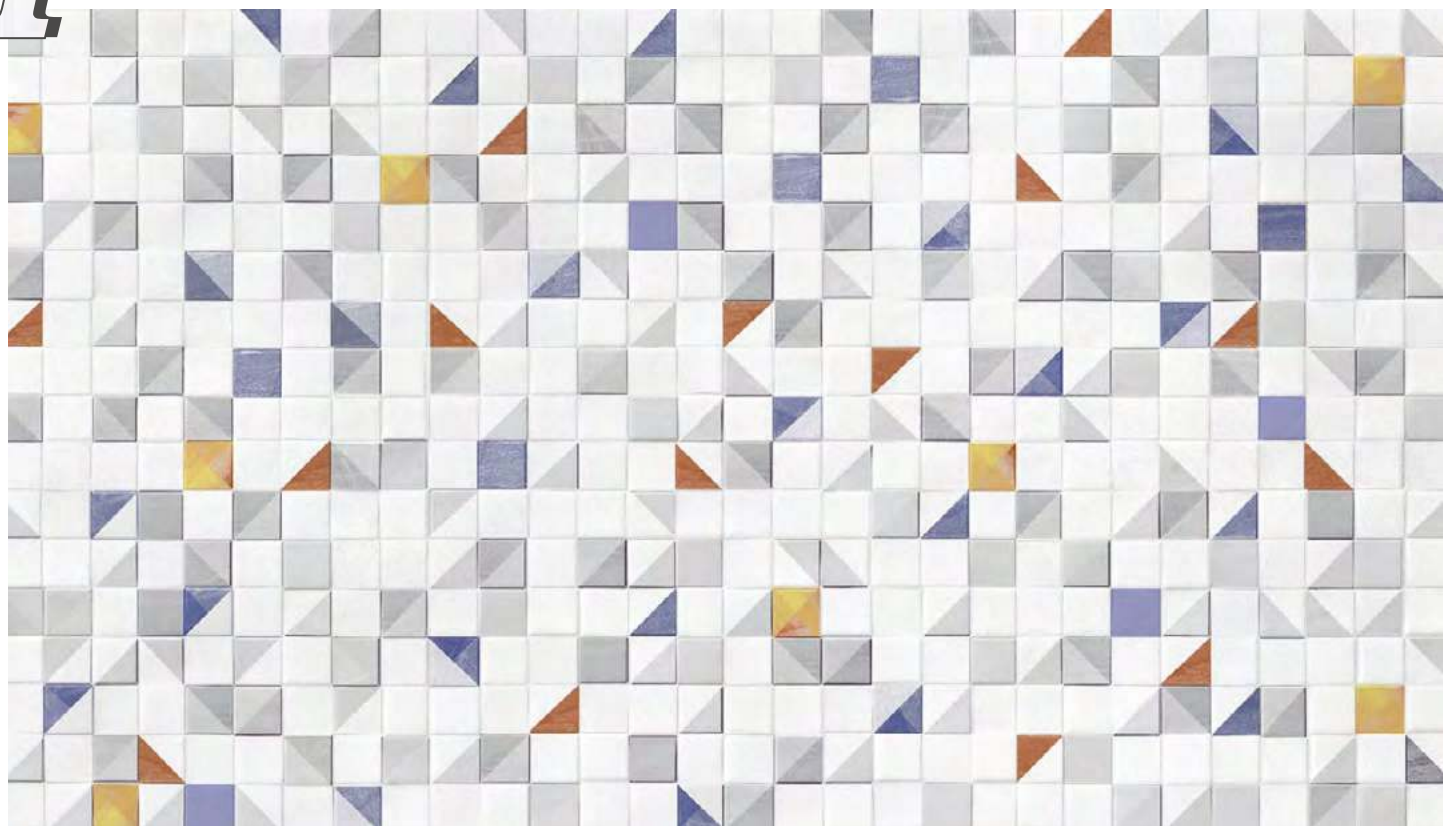

ALTA CERA

*Napoli*

*Наполи*

# Коллекция Napoli

Современная, модная и динамичная коллекция с яркими акцентами. Плитки произведены на рельефе в виде мелких неоднородных трехмерных квадратов. Такой рельеф в глянцевом исполнении смотрится эффектно за счет дополнительного блеска, который получается при попадании на него лучей света. Эта коллекция великолепно подойдет для зонирования помещения или для создания акцентов в интерьере. Коллекция произведена в формате 249x500 мм, комплектуется керамическим платиновым бордюром 13x500 мм и коллекционным лапатированным керамогранитом 600x600 мм.

Глянцевая  
поверхность

Рельефная  
поверхность

Вариативность  
рисунков

Лапатированный  
керамогранит

Ректифицированный  
керамогранит

Морозостойкий  
керамогранит

1000×1920

Выставочная техническая  
панель под европейский  
формат экспозиторов.