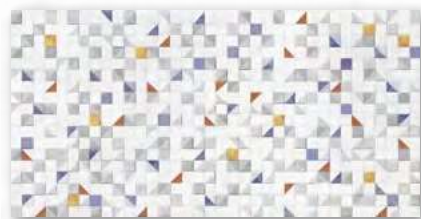

# Коллекция Napoli

Современная, модная и динамичная коллекция с яркими акцентами. Плитки произведены на рельефе в виде мелких неоднородных трехмерных квадратов. Такой рельеф в глянцевом исполнении смотрится эффектно за счет дополнительного блеска, который получается при попадании на него лучей света. Эта коллекция великолепно подойдет для зонирования помещения или для создания акцентов в интерьере. Коллекция произведена в формате 249x500 мм, комплектуется керамическим платиновым бордюром 13x500 мм и коллекционным лапатированным керамогранитом 600x600 мм.

Плитка настенная  
Napoli Light WT9NPL00  
249×500

Плитка настенная  
Napoli Dark WT9NPL25  
249×500

Керамогранит  
Blues Dark GP40BLU25L  
600×600

Плитка настенная  
Napoli Color WT9NPL55  
249×500

Бордюр  
Sword BW0SWD07  
13×500