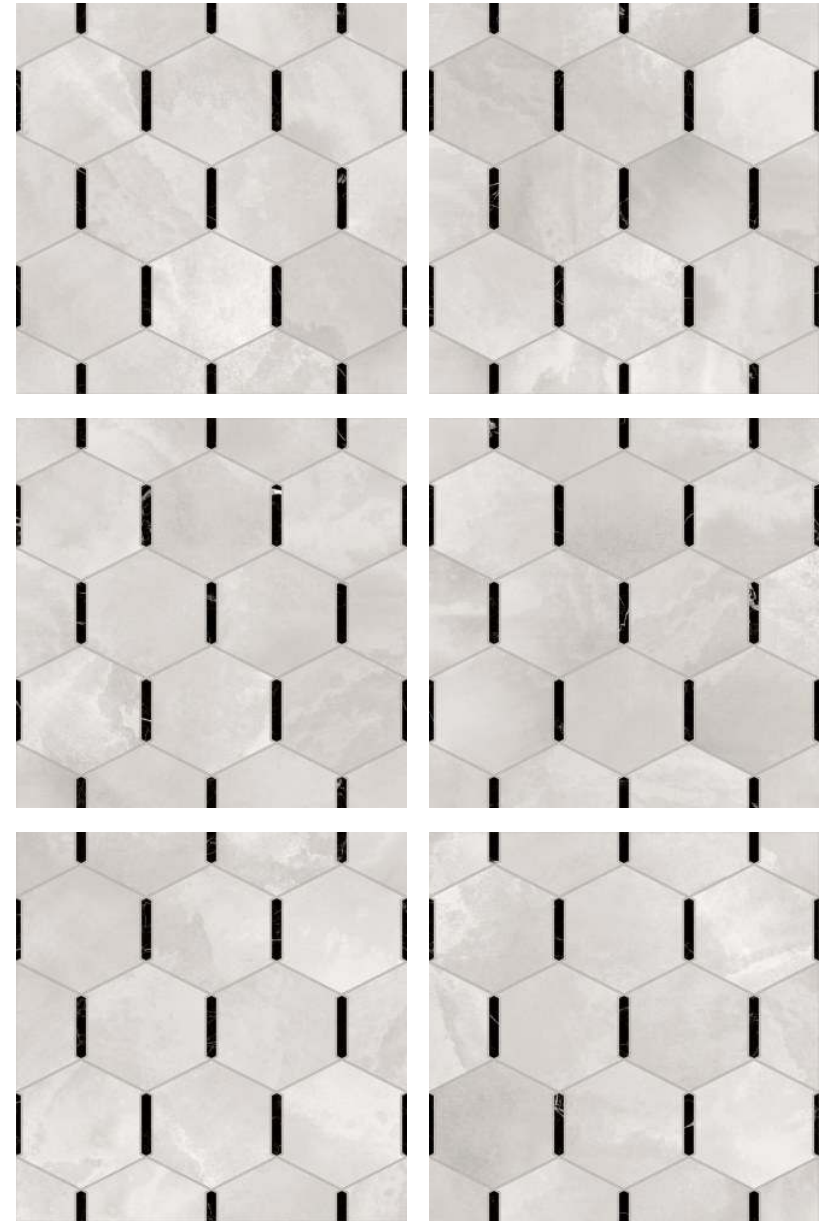

NEW
Trend

Anima

Строгий геометрический орнамент, мягкий серый оттенок с небрежными разводами прекрасно впишется как в строгий классический интерьер, так и в современный минималистичный дизайн.

Anima Cement Grey GP6ANC15 Керамогранит 410x410

Anima Grey GP6ANI15 Керамогранит 410x410

Выставочная техническая
панель под европейский
формат экспозиторов
1000x1920 мм.

1000x1920