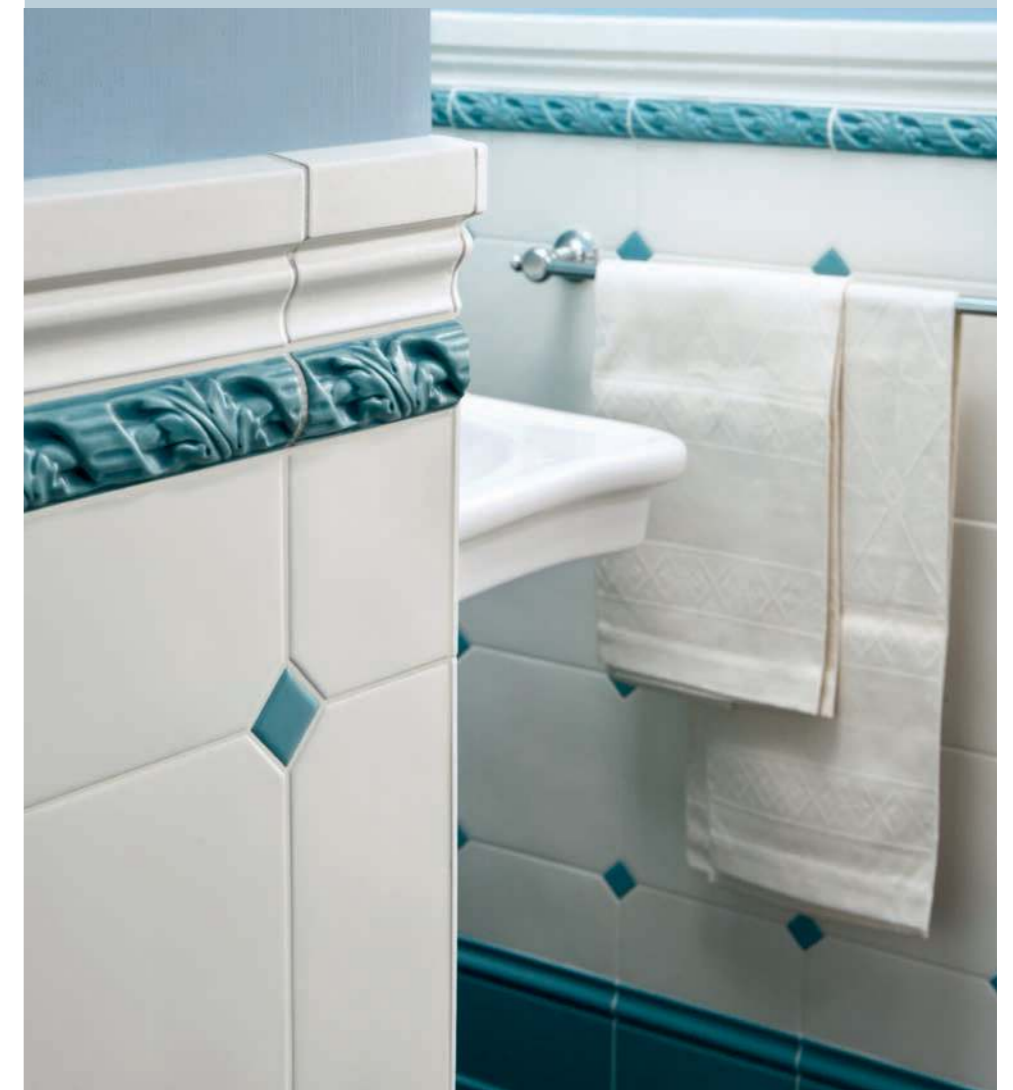

AMARCORD

CERAMICHE **GRAZIA**

- 20x20x1 Beige Matt
- 10x20x1 Beige Matt
- 20x20x1 Ottagono Beige Matt
- 3x3x1,5 Tozzetto Diamantato Dark Tabacco Matt
- 20x20x2 Zoccolo Dark Tabacco Matt
- 2x20x2 Angolo Zoccolo Dark Tabacco Matt
- 3,5x20x1,2 Diamantato Dark Tabacco Matt
- 6,5x20x2 Finale Dark Tabacco Matt
- 2x6,5x2 Angolo Finale Dark Tabacco Matt
- 1,2x20x1 Coprispigolo Beige Matt
- 1,2x20x1 Coprispigolo Tabacco Matt
- 2x20x1,5 Tondo Dark Tabacco Matt

20x20x1 Ottagono Bianco Matt
 10x20x1 Pavone Matt
 3x3x1 Tozz. Pavone Matt
 20x20x2 Zoccolo Dark Pavone Matt
 2x20x2 Ang.Zoccolo Dark Pavone Matt
 4x20x2 Fregio M Dark Pavone Matt
 6,5x20x2 Finale Bianco Matt
 2x6,5x2 Angolo Finale Bianco Matt
 1,2x20x1 Coprispigolo Bianco Matt
 Pav. 6,5x30x0,8 Retro' Coal