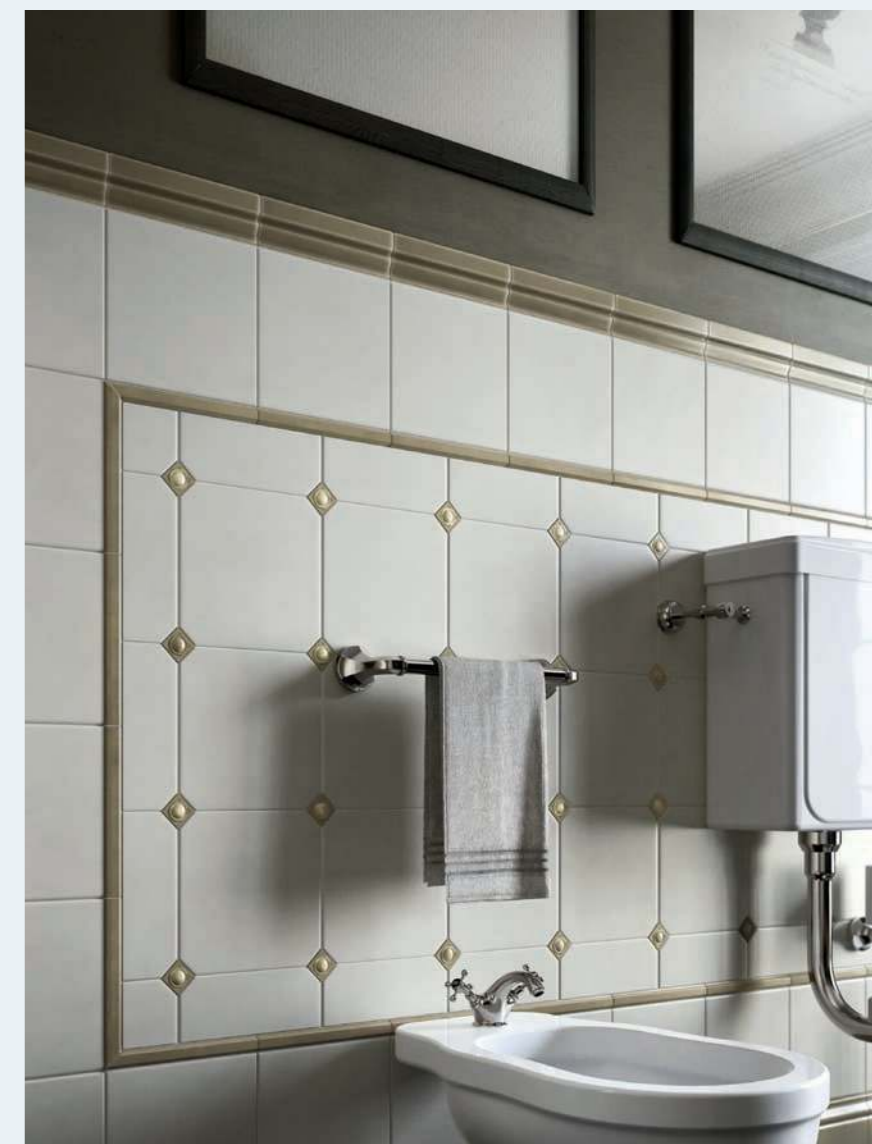

AMARCORD

CERAMICHE **GRAZIA**

- 20x20x1 Beige Matt
- 10x20x1 Beige Matt
- 20x20x1 Ottagono Beige Matt
- 3x3x1,5 Tozzetto Diamantato Dark Tabacco Matt
- 20x20x2 Zoccolo Dark Tabacco Matt
- 2x20x2 Angolo Zoccolo Dark Tabacco Matt
- 3,5x20x1,2 Diamantato Dark Tabacco Matt
- 6,5x20x2 Finale Dark Tabacco Matt
- 2x6,5x2 Angolo Finale Dark Tabacco Matt
- 1,2x20x1 Coprispigolo Beige Matt
- 1,2x20x1 Coprispigolo Tabacco Matt
- 2x20x1,5 Tondo Dark Tabacco Matt