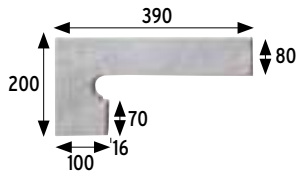

Zanquín izda. String left side
390x80/200x100x16 mm