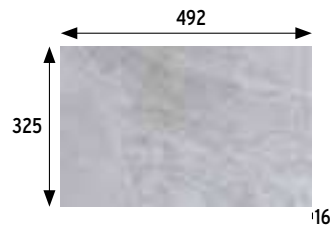

BASE 33x50 13x19.7" • **TILE 33x50 13x19.7"**
325x492x16 mm 12.8x19.4x0.6"

Beige	Cod. 906121	MC555
Carbón	Cod. 906126	MC555
Gris	Cod. 906131	MC555
Rojo	Cod. 906136	MC555