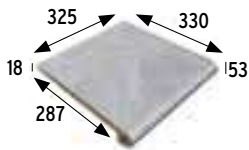

GRIS

ROJO

Formatos / Sizes  **6x33** **2.4x13**
33x33 **13x13**
33x50 **13x19.7**
pulgadas/inches

Para información más detallada por formato/color,
consultar en la web de la colección.

For more detailed information by format/color,
consult the collection's website.

BASE 33x33 13x13" • **TILE 33x33 13x13"**
325x325x16 mm 12.8x12.8x0.6"

Beige	Cod. 906119	MC485
Carbón	Cod. 906124	MC485
Gris	Cod. 906129	MC485
Rojo	Cod. 906134	MC485

BASE 33x50 13x19.7" • **TILE 33x50 13x19.7"**
325x492x16 mm 12.8x19.4x0.6"

Beige	Cod. 906121	MC555
Carbón	Cod. 906126	MC555
Gris	Cod. 906131	MC555
Rojo	Cod. 906136	MC555

Piezas especiales Special pieces

Escaleras Steps

Peldaño redondeado 33 Rounded stair-tread 33
325x330x18 mm

Beige	Cod. 906137	PZ270
Carbón	Cod. 906138	PZ270
Gris	Cod. 906139	PZ270
Rojo	Cod. 906140	PZ270