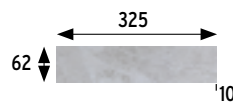

Tatra

Esmaltados
Glazed tiles

Los colores son indicativos. Colors are just indicative.

BASE 6x33* 2.4x13" • **TILE 6x33* 2.4x13"**
62x325x10 mm 2.4x18.8x0.4"

Beige	Cod. 906117	MC560
Carbón	Cod. 906122	MC560
Gris	Cod. 906127	MC560
Rojo	Cod. 906132	MC560

* Se obtiene a partir de base de 12x33 4.7x13" premarcada.
* It is obtained from 12x33 4.7x13" premarked tile.

BASE 33x33 13x13" • **TILE 33x33 13x13"**
325x325x16 mm 12.8x12.8x0.6"

Beige	Cod. 906119	MC485
Carbón	Cod. 906124	MC485
Gris	Cod. 906129	MC485
Rojo	Cod. 906134	MC485

BASE 33x50 13x19.7" • **TILE 33x50 13x19.7"**
325x492x16 mm 12.8x19.4x0.6"

Beige	Cod. 906121	MC555
Carbón	Cod. 906126	MC555
Gris	Cod. 906131	MC555
Rojo	Cod. 906136	MC555