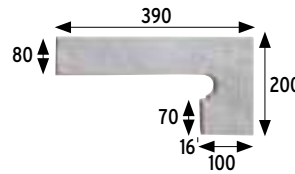

Beige	Cod. 906157	PZ160
Carbón	Cod. 906158	PZ160
Gris	Cod. 906159	PZ160
Rojo	Cod. 906160	PZ160

Zanquín dcha. String right side
390x80/200x100x16 mm

Beige	Cod. 906161	PZ160
Carbón	Cod. 906162	PZ160
Gris	Cod. 906163	PZ160
Rojo	Cod. 906164	PZ160