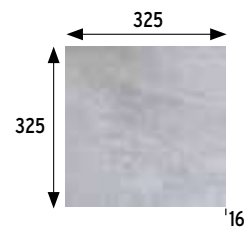

GRIS

ROJO

Formatos / Sizes  **6x33** **2.4x13**
33x33 **13x13**
33x50 **13x19.7**
pulgadas/inches

Para información más detallada por formato/color,
consultar en la web de la colección.

For more detailed information by format/color,
consult the collection's website.

TATRA GRIS 33x33 13x13"

Tatra Beige 33x50 13x19.7"

Tatra Carbón 33x50 13x19.7" · 33x33 13x13"

Tatra

Esmaltados
Glazed tiles

Los colores son indicativos. Colors are just indicative.

BASE 6x33* 2.4x13" • **TILE 6x33* 2.4x13"**
62x325x10 mm 2.4x18.8x0.4"

BASE 33x33 13x13" • **TILE 33x33 13x13"**
325x325x16 mm 12.8x12.8x0.6"

Beige	Cod. 906119	MC485
Carbón	Cod. 906124	MC485
Gris	Cod. 906129	MC485
Rojo	Cod. 906134	MC485

BASE 33x50 13x19.7" • **TILE 33x50 13x19.7"**
325x492x16 mm 12.8x19.4x0.6"