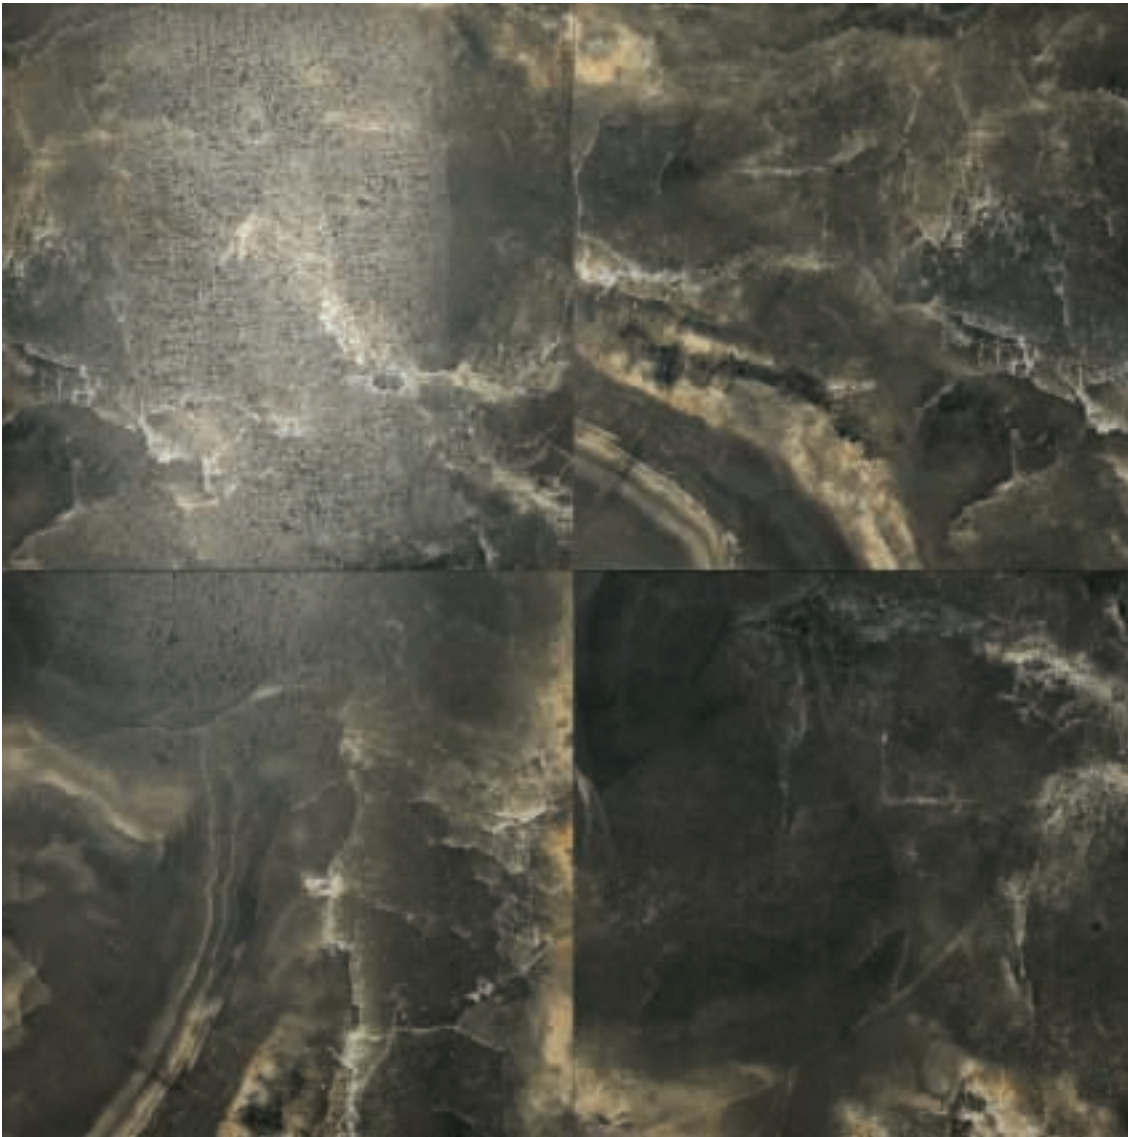

GRES PORCELLANATO
COLORATO TUTTA MASSA

THROUGH COLOR BODY
PORCELAIN

DURCHGEFAERBTES
FEINSTEINZEUG

GRÈS CÉRAMÉ COLORÉ
PLEINE MASS

EN 14411 APPENDICE G Bla GL

Taymyr 60 x 60 - 24" x 24" 45 x 45 - 18" x 18" 15 x 60 - 6" x 24"
22,5 x 45 - 9" x 18" 30 x 30 - 12" x 12"

90 TAYMYR OLIVE 6060
60X60 - 24"X24" **CSATOL6000**

75 TAYMYR OLIVE 1560
15X60 - 6"X24" **CSATOL1500**

87 TAYMYR OLIVE 4545
45x45 - 18"X18" **CSATOL4500**

72 FORT OLIVE
30X30 - 12"X12" **CSAFOOLI01**

67 HAM OLIVE
22,5x45 - 9"X18" **CSAHAMOL01**

OLIVE