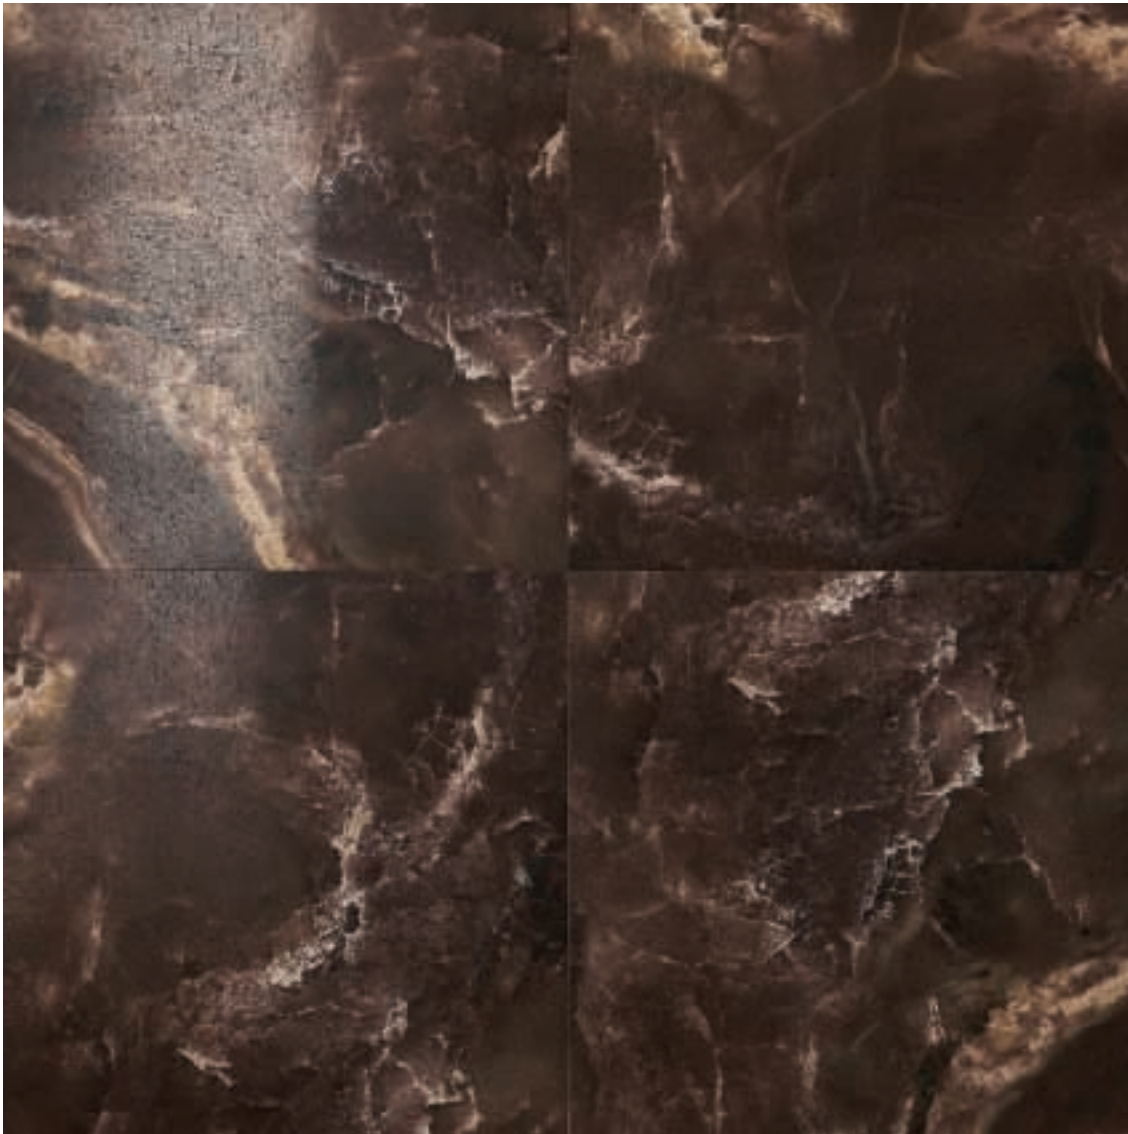

GRES PORCELLANATO
COLORATO TUTTA MASSA

THROUGH COLOR BODY
PORCELAIN

DURCHGEFAERBTES
FEINSTEINZEUG

GRÈS CÉRAME COLORÉ
PLEINE MASS

EN 14411 APPENDICE G Bla GL

Taymyr 60 x 60 - 24" x 24" 45 x 45 - 18" x 18" 15 x 60 - 6" x 24"
22,5 x 45 - 9" x 18" 30 x 30 - 12" x 12"

90 TAYMYR BROWN 6060
60X60 - 24"X24" **CSATBR6000**

75 TAYMYR BROWN 1560
15X60 - 6"X24" **CSATBR1500**

87 TAYMYR BROWN 4545
45x45 - 18"X18" **CSATBR4500**

72 FORT BROWN
30X30 - 12"X12" **CSAFBR001**

67 HAM BROWN
22,5x45 - 9"X18" **CSAHAMBR01**

BROWN

5