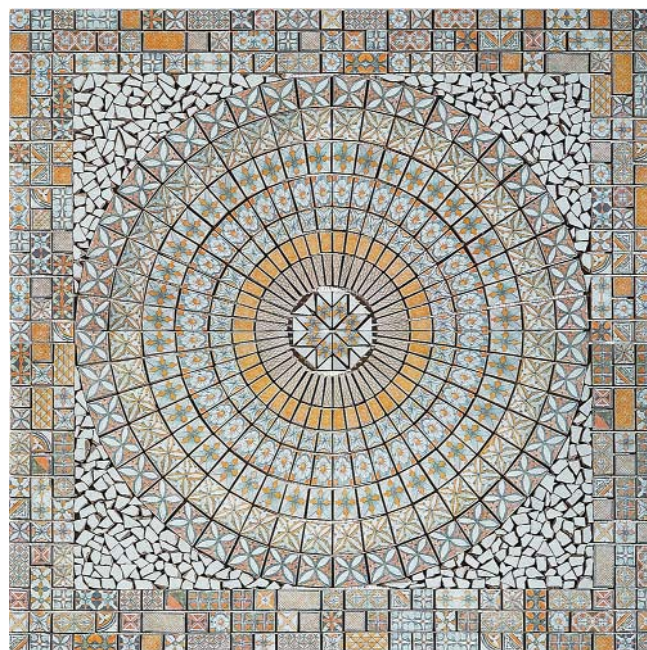

Ступень рядовая PELDANO AVELLANA
25x33

Ступень угловая PELDANO ANGULAR
AVELLANA
33x33

Плитка базовая AVELLANA
25x25

Плинтус RODAPIE AVELLANA
9x25

Подступенник TABICA CORDOVA
AZUL
15,5x25

Подступенник TABICA MEZQUITA
15,5x25

ZANQUIN
IZQUERDA AVELLANA (левый)
16x41

ZANQUIN DERECHA
AVELLANA (правый)
16x41

CENEFA VITERBO 1
30x13 (под заказ)

ESQUARDA VITERBO 1
17x17 (под заказ)

ROSETON VITERBO
125x125 (под заказ)