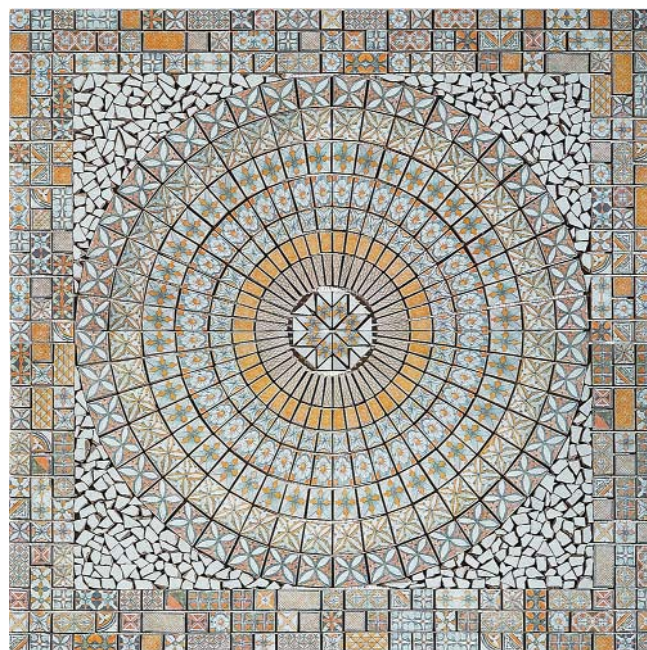

Ступень рядовая PELDANO AVELLANA  
25x33

Ступень угловая PELDANO ANGULAR  
AVELLANA  
33x33

Плитка базовая AVELLANA  
25x25

Плинтус RODAPIE AVELLANA  
9x25

Подступенник TABICA CORDOVA  
AZUL  
15,5x25

Подступенник TABICA MEZQUITA  
15,5x25

ZANQUIN  
IZQUERDA AVELLANA (левый)  
16x41

ZANQUIN DERECHA  
AVELLANA (правый)  
16x41

CENEFA VITERBO 1  
30x13 (под заказ)

ESQUARDA VITERBO 1  
17x17 (под заказ)

ROSETON VITERBO  
125x125 (под заказ)