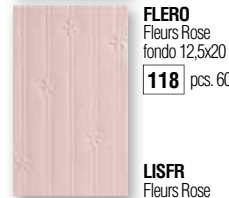

MABRIB
Matita Brique Blanc
1,2x20
8 pcs. 210

MBB
Mosaico Brique Blanc
12,5x20
17 pcs. 12

BRIA
Brique Anis
fondo 12,5x20
118 pcs. 60

FLEAN
Fleurs Anis
fondo 12,5x20
118 pcs. 60

LISFA
Fleurs Anis
list. 3x12,5
22 pcs. 12

PROAN
Profilo Anis
2x12,5
6 pcs. 12

LOAN
London Anis
piano lavoro 4x12,5
9 pcs. 12

ESAB
Esagonette Bleu
fondo 15x15x17,1 E
155 pcs. 25

MBAN
Mosaico Brique Anis
12,5x20
17 pcs. 12

BRIR
Brique Rose
fondo 12,5x20
118 pcs. 60