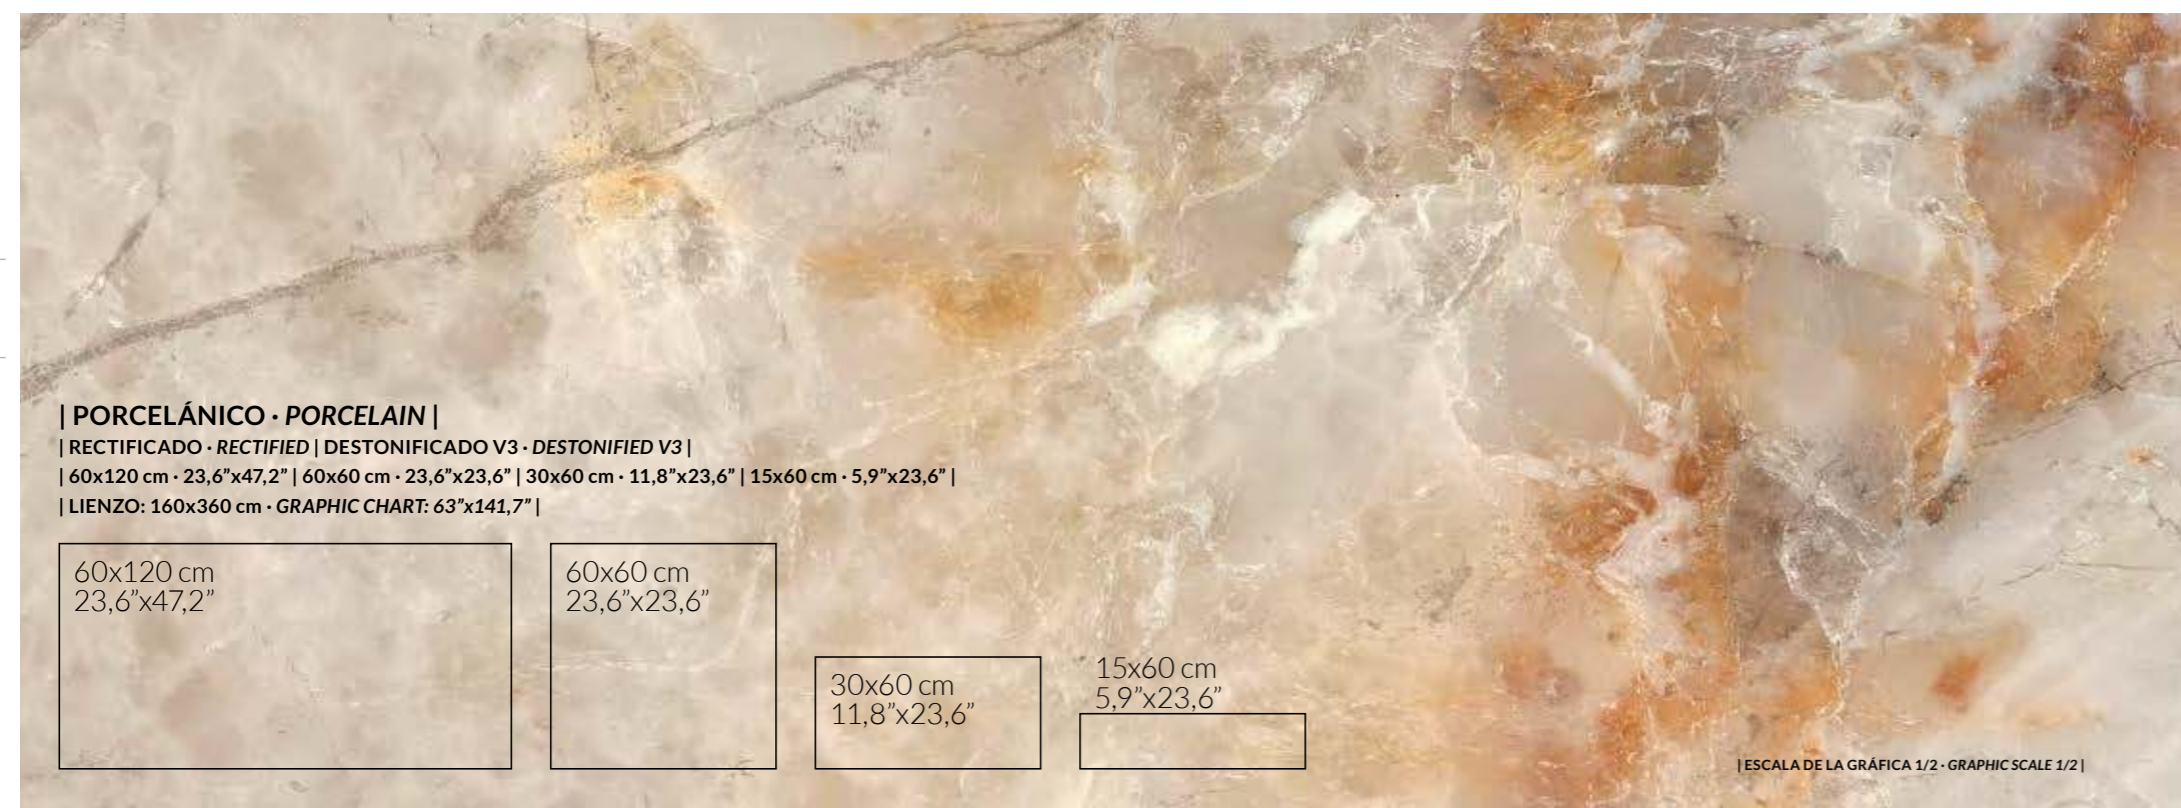

MARFIL [E] CRYSTAL [E] GREIGE [E] GREY [E] GRAPHITE [E]

[COLORES DISPONIBLES - AVAILABLE COLORS]

| PORCELÁNICO · PORCELAIN |
| RECTIFICADO · RECTIFIED | DESTONIFICADO V3 · DESTONIFIED V3 |
 | 60x120 cm · 23,6"x47,2" | 60x60 cm · 23,6"x23,6" | 30x60 cm · 11,8"x23,6" | 15x60 cm · 5,9"x23,6" |
 | LIENZO: 160x360 cm · GRAPHIC CHART: 63"x141,7" |