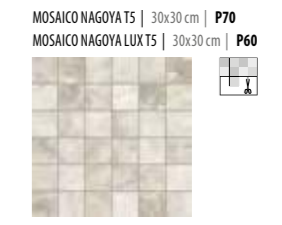

NAGOYA COLLECTION
MÁRMOL · MARBLE

PORCELÁNICO · PORCELAIN

MARFIL