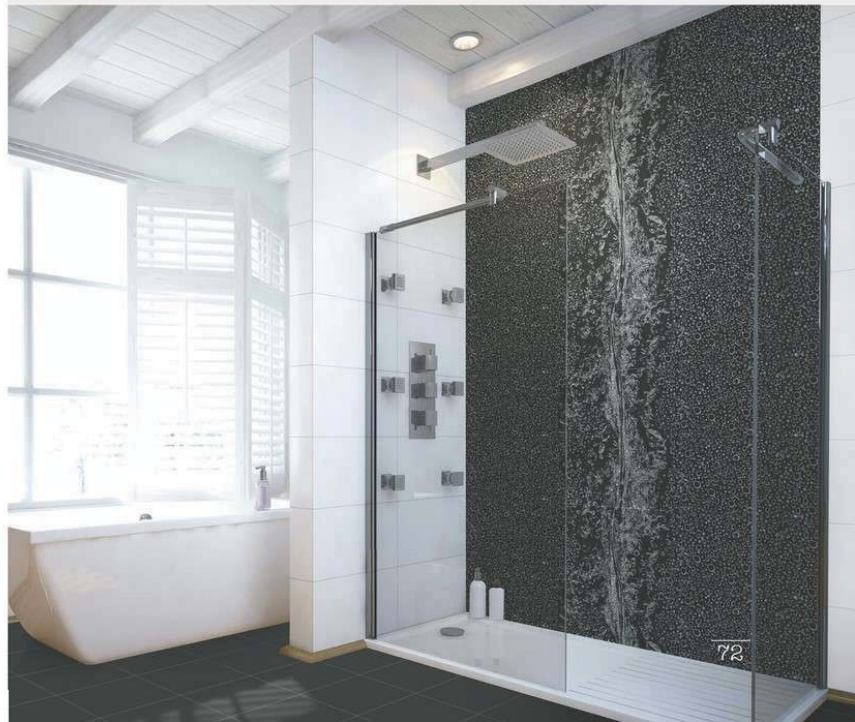

Set Flow · 3pz
90 x 60 CM · D69

Descanso Flow · 30 x 60 CM · D2

DECORADOS · DECORS

Set Trou de Fer "A" · 3pz
90 x 60 CM · D69

Set yuka · 4pz
120 x 60 CM · D74

LONDON

30 x 60

REVESTIMIENTO · WALL TILE
BRILLO · GLOSSY FINISH