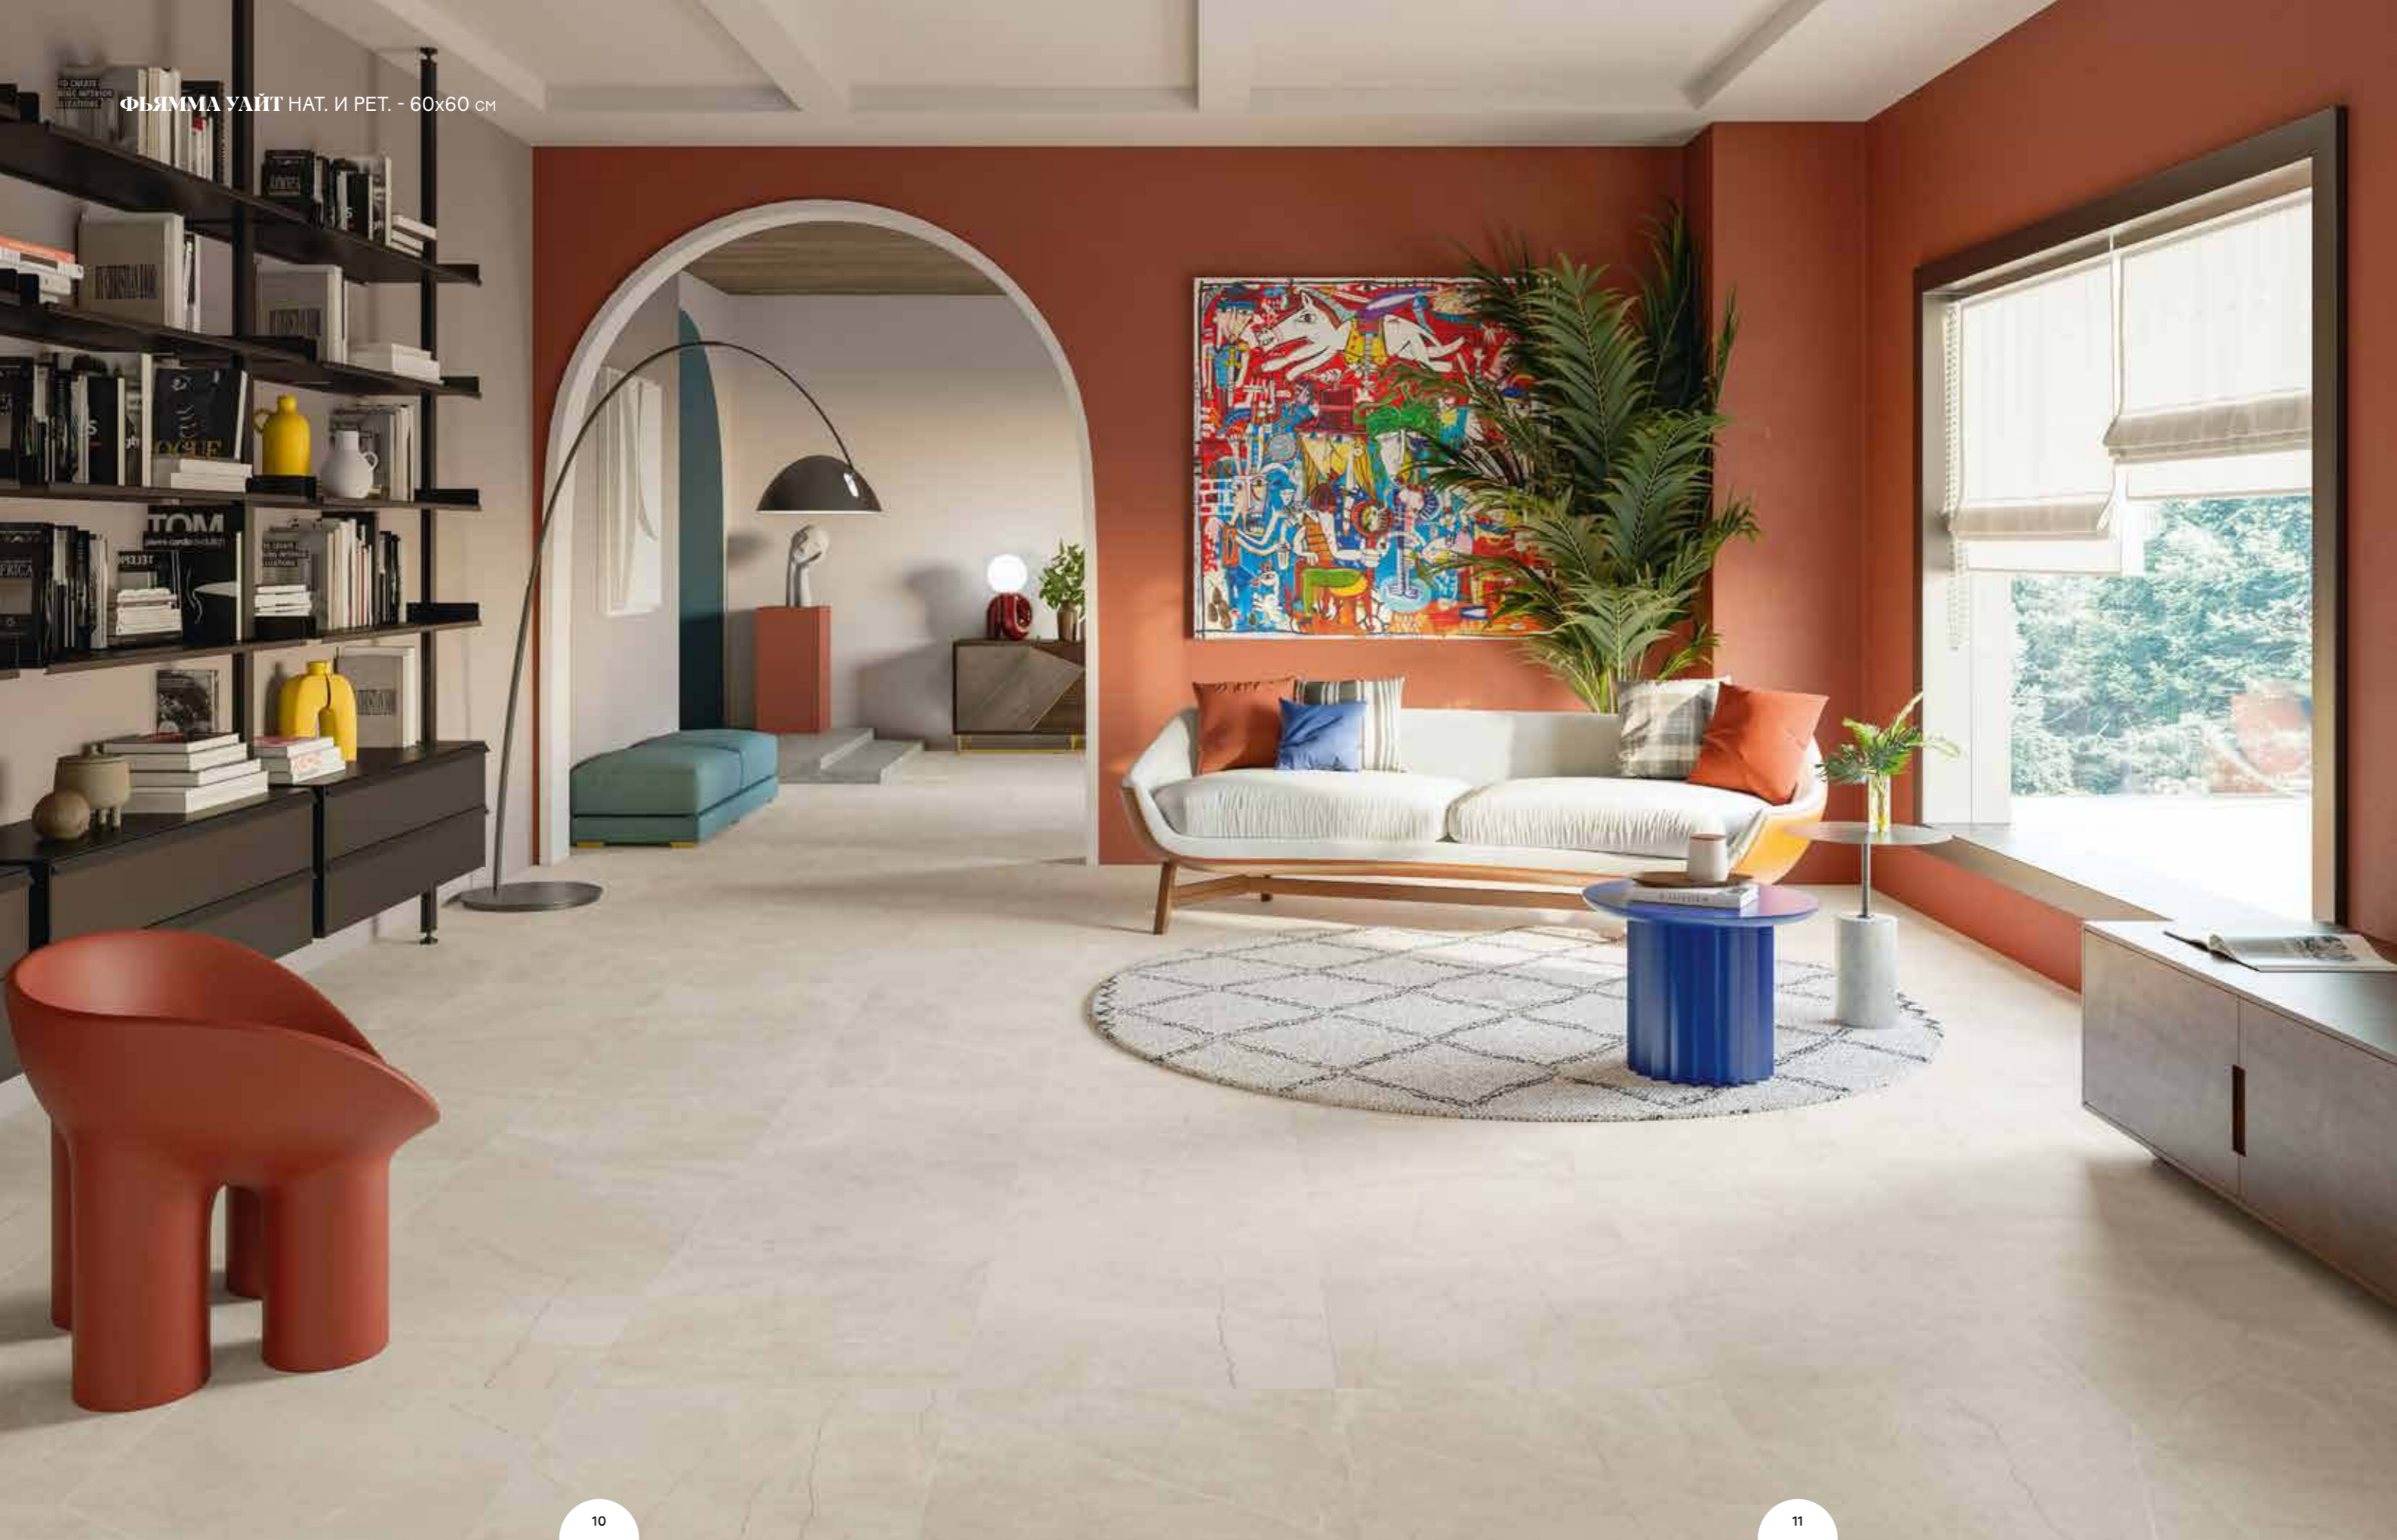

ФЪЯММА УАЙТ НАТ. И РЕТ. - 60x60 см