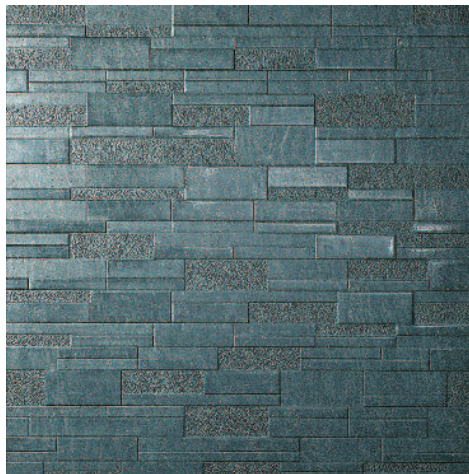

60 x 60

R11 A + B + C

SG612000R
Аннапурна серый обрезной 60x60
Annapurna grey rectified

4

SG613802R
Аннапурна серый лапатированный 60x60
Annapurna grey lappato

4

W043/TU6028
Базальто 5x5
Basalto

W029/TU6028
Базальто 60x60
Basalto

DP604700R
Аннапурна черный обрезной 60x60
Annapurna black rectified

DP605202R
Аннапурна черный лапатированный 60x60
Annapurna black lappato

STG/A144/TU2096
Гималаи 14,5x14,5
Himalayas

STG/A145/TU2096
Гималаи 14,5x14,5
Himalayas