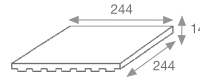

Parma 25x25
Tile

Cod. **02830**

Parma 12x25
Tile

Cod. **02831**

Rodapié
Skirting board

Cod. **02836**

Peldaño 24-25
Stair-tread

Cod. **02832**

Esquina ref. 24
Corner

Cod. **02833**

Zanquín izquierda
String left

Cod. **02834**

Zanquín derecha
String right

Cod. **02835**

CARACTERÍSTICAS TÉCNICAS _ TECHNICAL INFORMATION