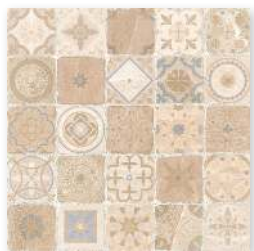

ГЛАЗУРОВАННЫЙ КЕРАМОГРАНИТ  
GLAZED PORCELAIN

Коллекция Ares имитирует рельефную мозаику. Натуральные оттенки бежевого камня дополняют декоративные узоры в ультрамодном стиле пэчворк. Коллекция станет прекрасным материалом для оформления пространства пола террасы, холла или кухни./

ARES  
арес

NEW\*

АН4Р012  
32,6x32,6

АН4Р452  
32,6x32,6

ГЛАЗУРОВАННЫЙ КЕРАМОГРАНИТ / GLAZED PORCELAIN TILE

						
формат см	мм	шт. в коробке	кв.м	кг	кв.м в палете	кг в палете
32,6x32,6 глазурованный керамогранит	8,5	11	1,17	20,27	56,16	973