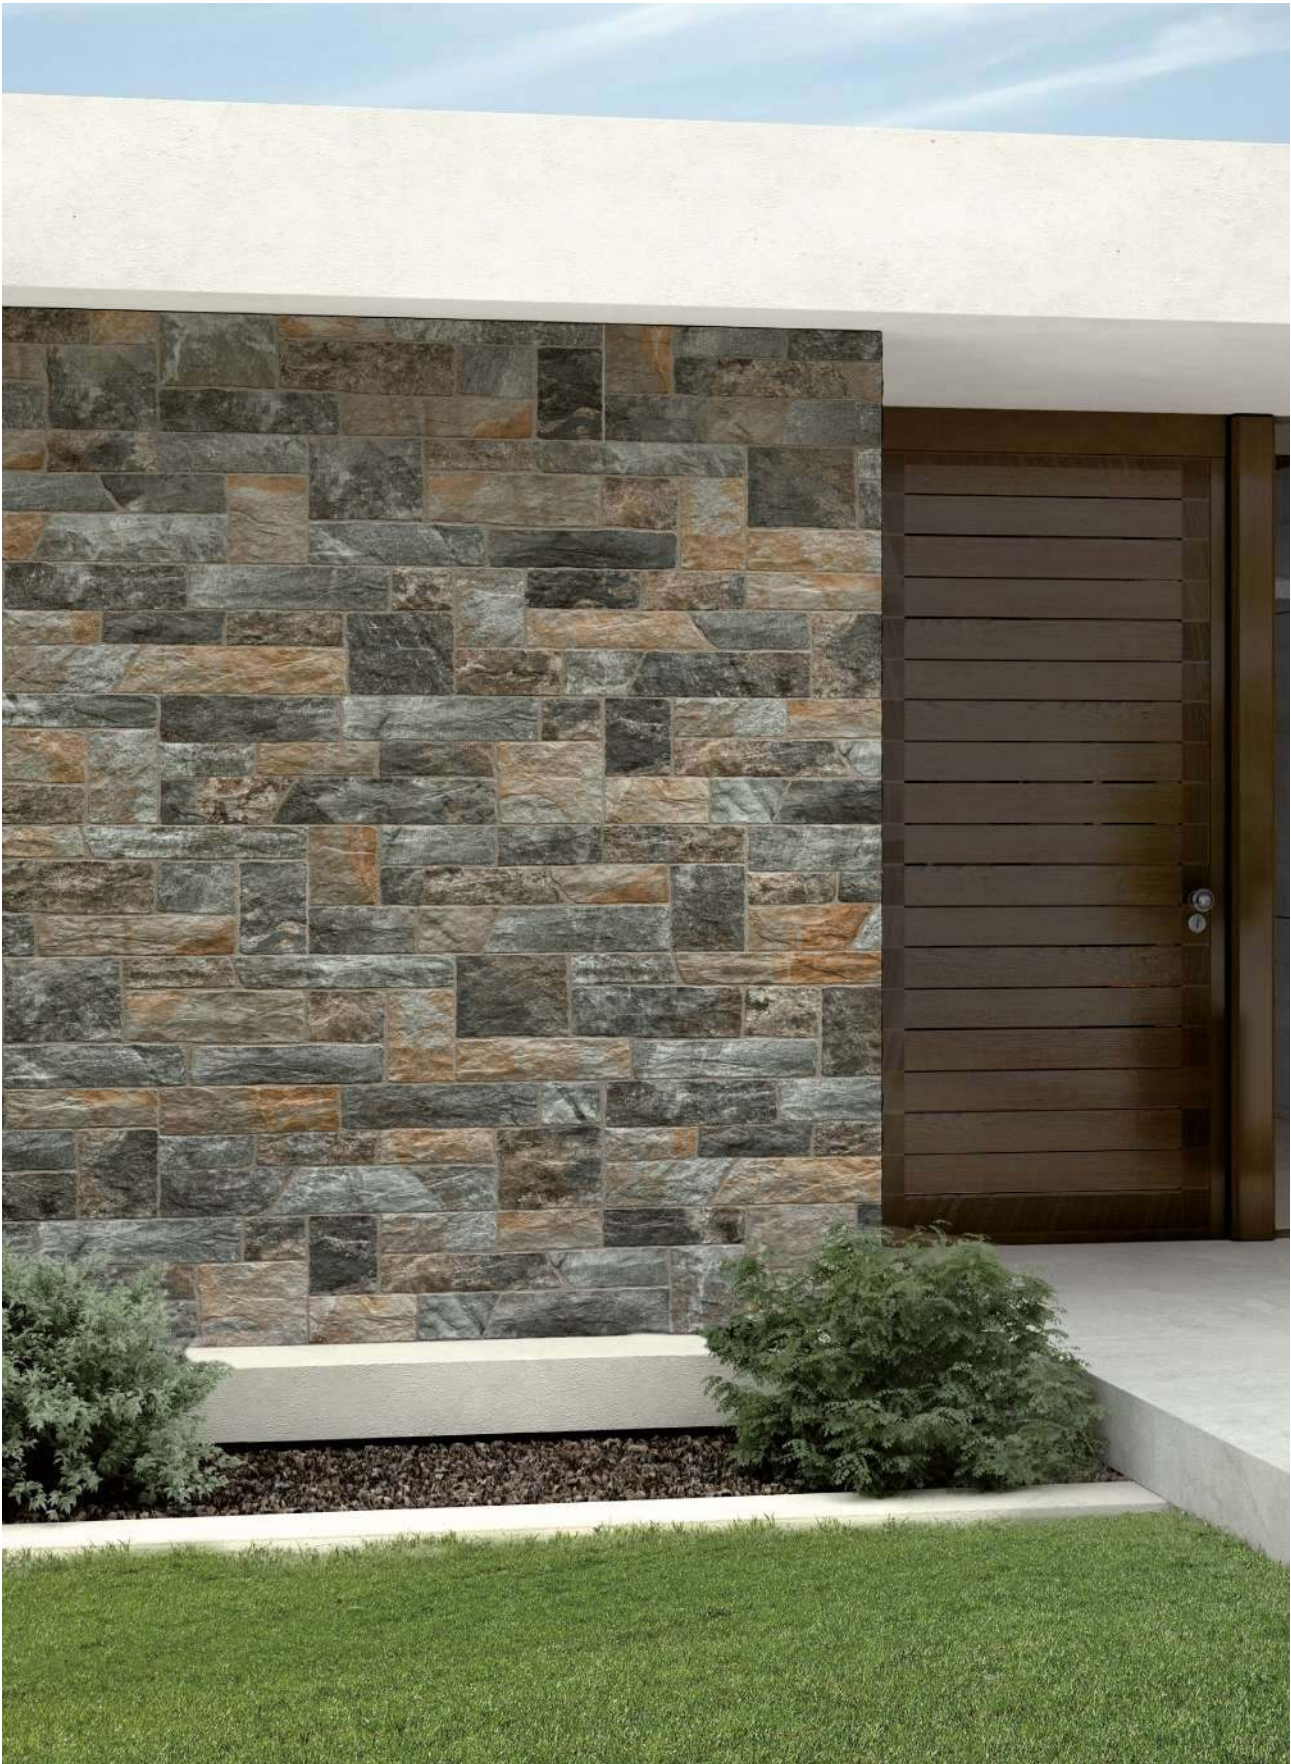

Porcelánicos HDC

III Maestrat 389 Nature
III Dry Liberty 90 Grey

32x89cm | 12,5"x35" **Maestrat**

Maestrat 389 White
NB860 / 202.973
32 x 89 cm

Maestrat 389 Noce
NB860 / 202.974
32 x 89 cm

Maestrat 389 Grey
NB860 / 202.971
32 x 89 cm

III Maestrat 389 White | Style 389 Blanco

III Maestrat 389 Dark