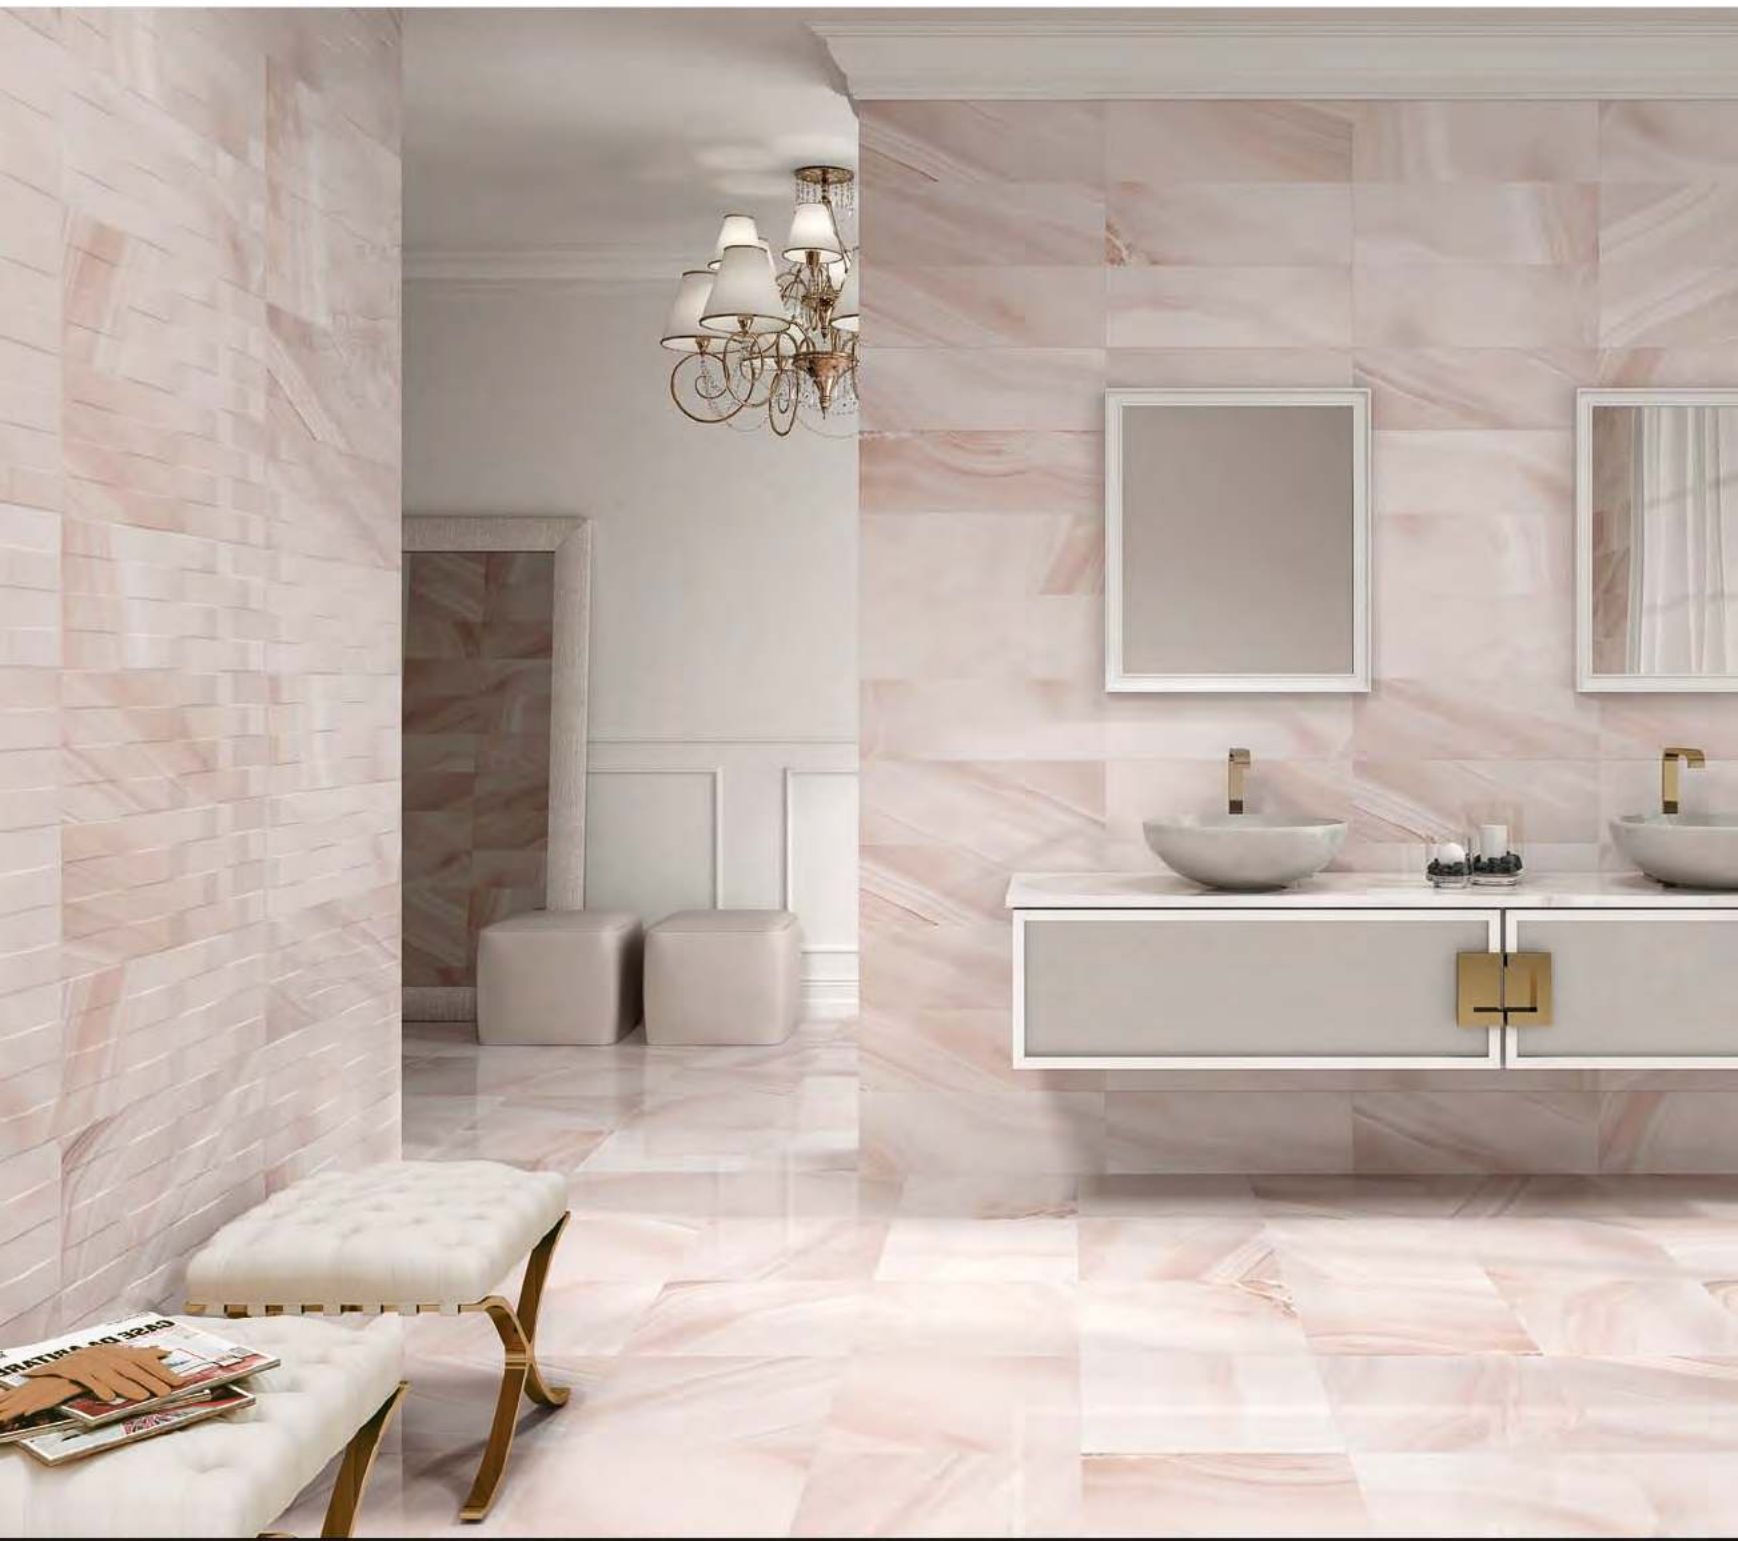

EMPIRE

REVESTIMIENTO PASTA ROJA
RED BODY

EMPIRE PINK // EMPIRE PINK ZEBRA // GRES EMPIRE PINK