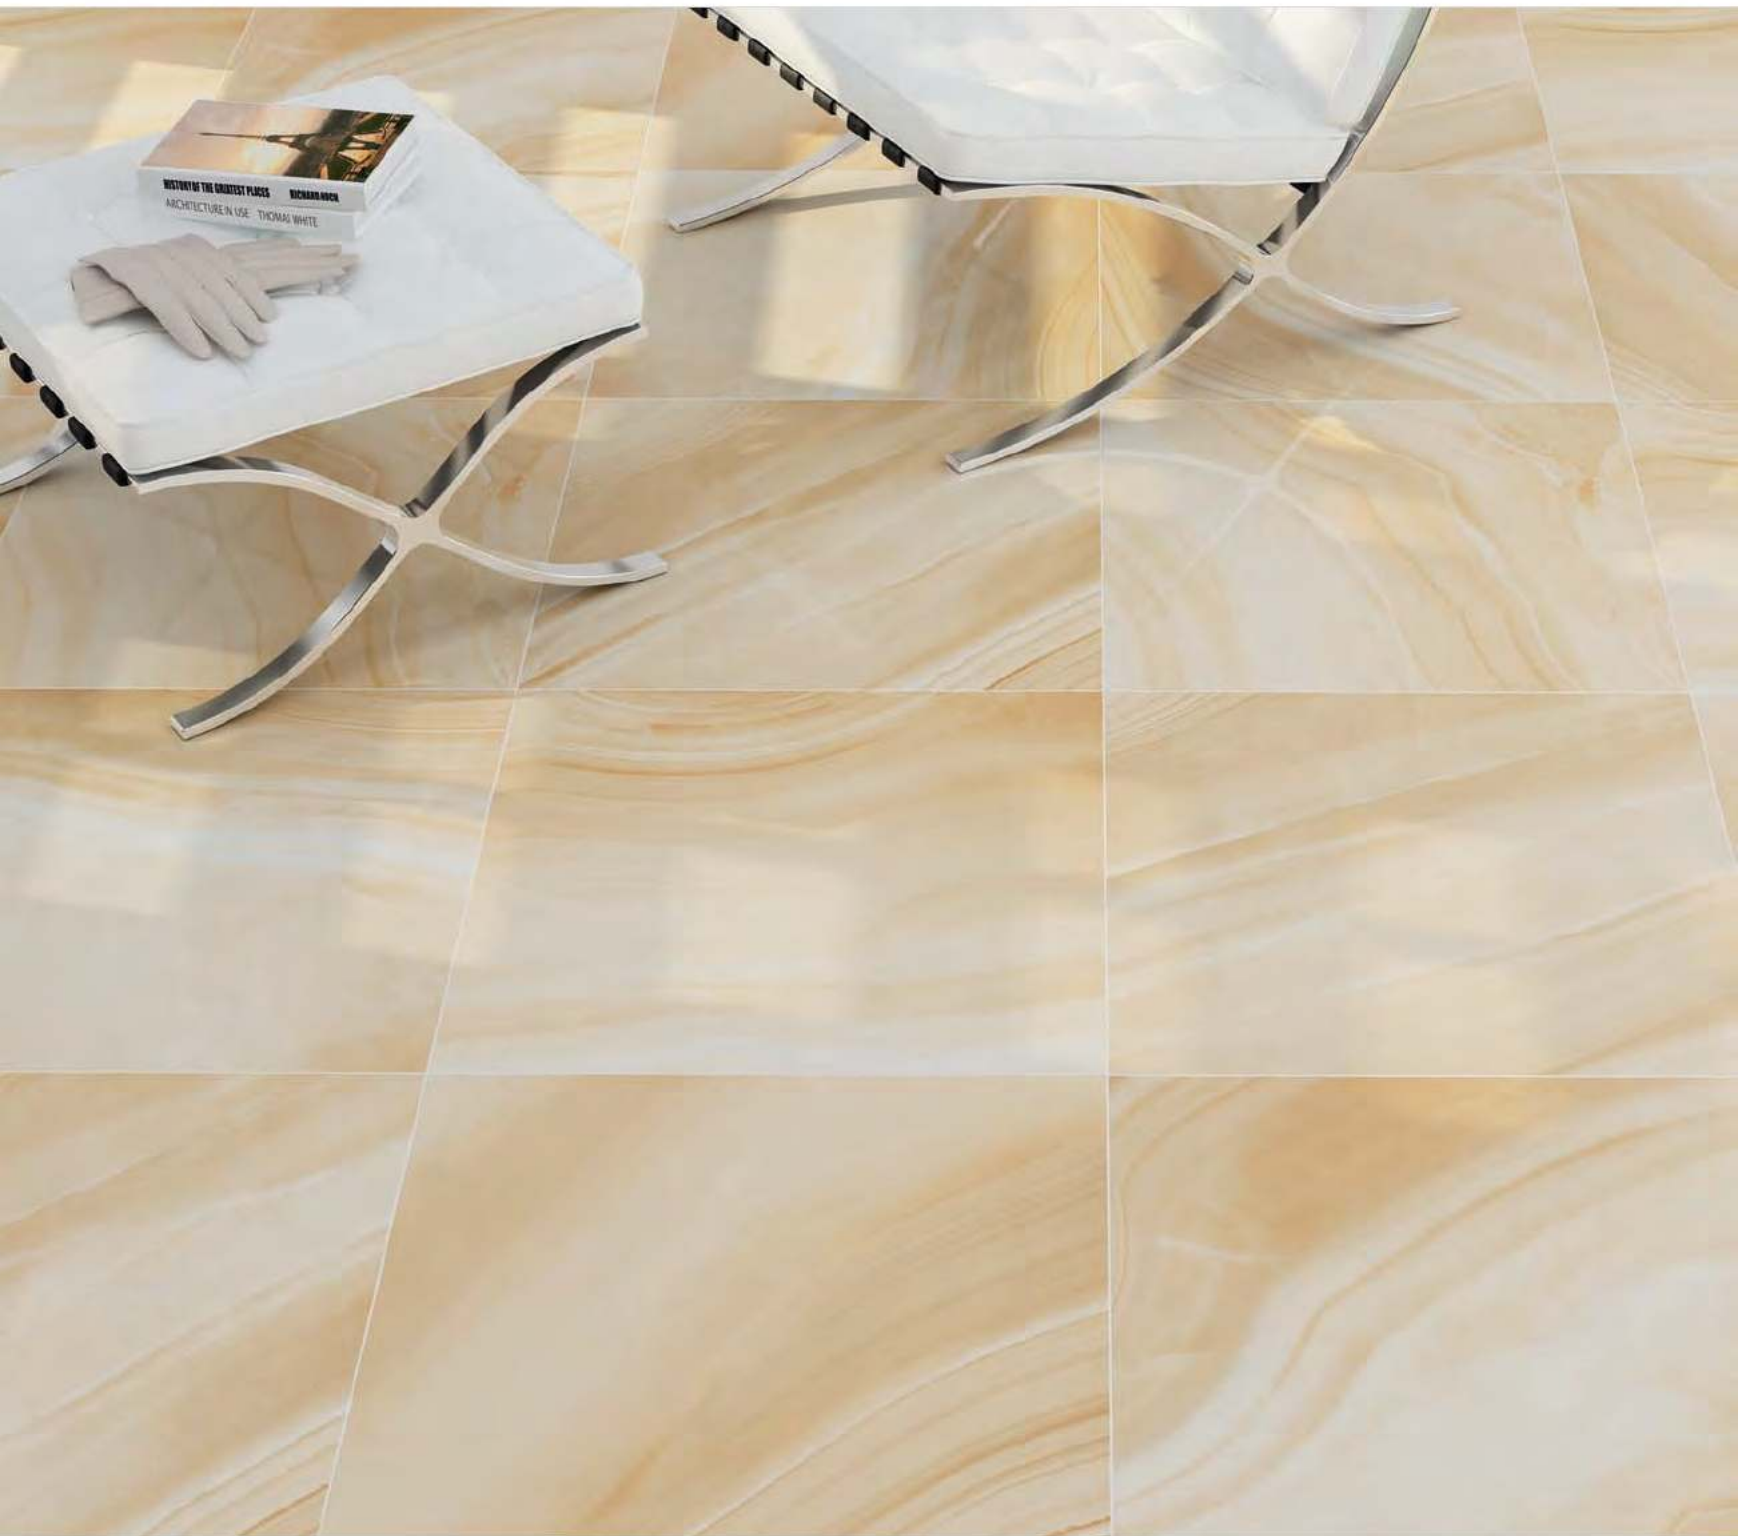

EMPIRE PORCELÁNICO

EMPIRE BEIGE

PIEZAS ESPECIALES / SPECIAL PIECES

pedaña pegada
30x60 P71

pedaña pegada angular
30x60 P73

rodeplé roma
10x60 P29

60X60
24"X24"

empire ivory
60x60 M20C