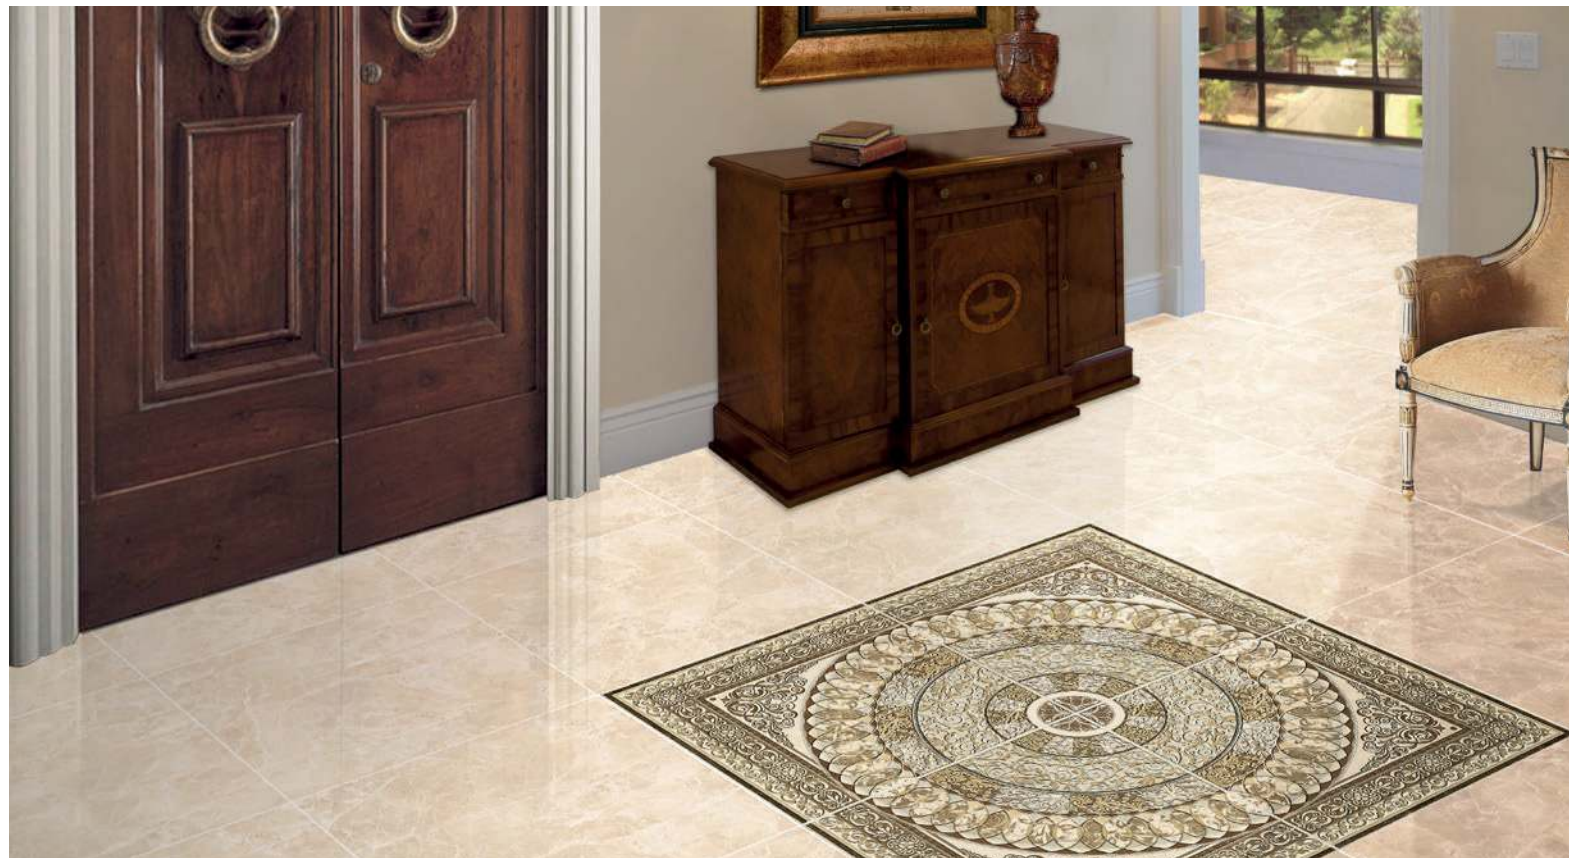

Marble Beige 45x45 (17.7x17.7") B09

Marble Marble 45x45 (17.7x17.7") B09

Marble

45x45 | 17.7x17.7"

Pavimento gres pasta roja brillo |
Gloss Red Body Floor Tile |
Сатинированная напольная плитка из красной глины