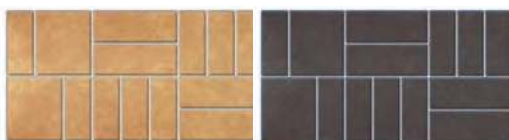

BASE E-11 299X299 •

BASE E-12 299X604 •

BASE E-12 299X299 •

BASE E-14 299X604 •

LOSETA E-14 147X299 •

TACO E-14 147X147 •

CENEFA E-11 96X604 / 96X299 •

CENEFA E-12 96X604 / 96X299 •

CENEFA E-10 96X604 •

TABICA DOMUS D-1 160X299

TABICA DOMUS D-3 160X299

TABICA DOMUS D-4 160X299

TABICA DOMUS D-6 160X299

TABICA DOMUS D-8 160X299

MALLA K-4 299X604

TABICA DOMUS E-1 165X299