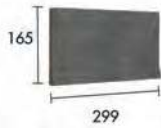

## DESPIECE *DETAILS* DÉCOUPE

REMATE DE FRISO

CANTONERA

TABICA DOMUS

ESQUINA EXTERIOR CANTONERA

MEDIA CAÑA N° 4

ESQUINA INTERIOR CANTONERA

MEDIA CAÑA N° 5